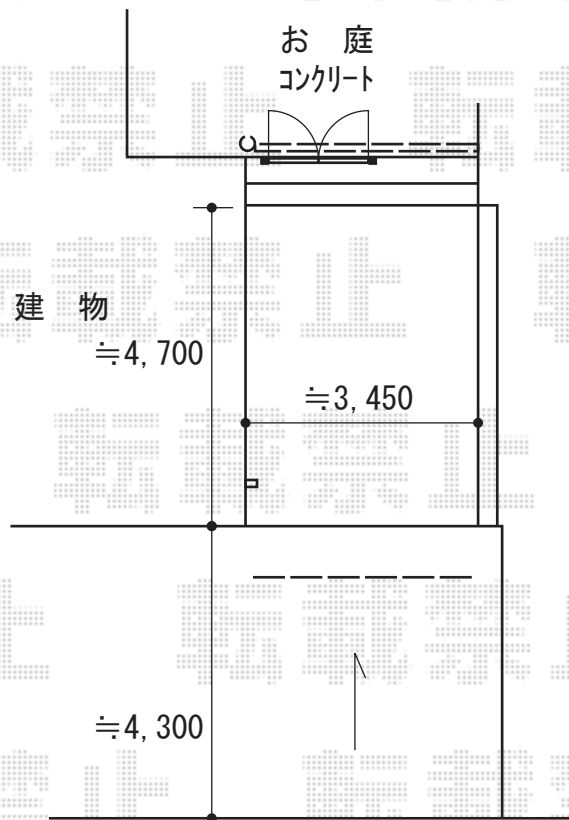

門扉・フェンス 施工概略図

LIXIL (TOEX) プレスタ門扉 3型 太横棧 両開き 柱使用

扉幅 = 700+700mm

扉高 = 1,000mm

色 : オータムブラウン

錠 : シリンダーPA錠

開き : 内開き

LIXIL プレスタフェンス 7Y型 横スリット フリーポールタイプ

本体 (W×H) = (1,979.5×1,200mm) × 1枚

自由柱 : T-12 × 2本

部品セット : T-12 × 2セット

端部キャップC : T-12 × 1セット

色 : オータムブラウン

2018-2-474913

担当者

犬伏