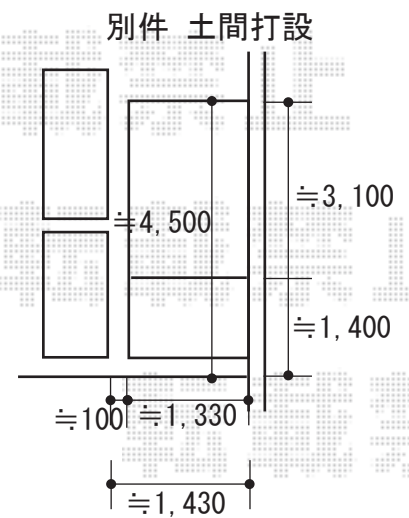

カーポート概略図

LIXIL ネスカR (ラウンドスタイル) ワイド 積雪~20cm対応
 幅= 5,442mm
 奥行= 5,382mm
 色: ナチュラルシルバー
 屋根材: 熱線吸収ポリカーボネート (クリアマットS・すりガラス調)
 柱仕様: 標準柱仕様 (有効高 約2,200mm)

2018-2-474939	担当者	伊野
---------------	-----	----