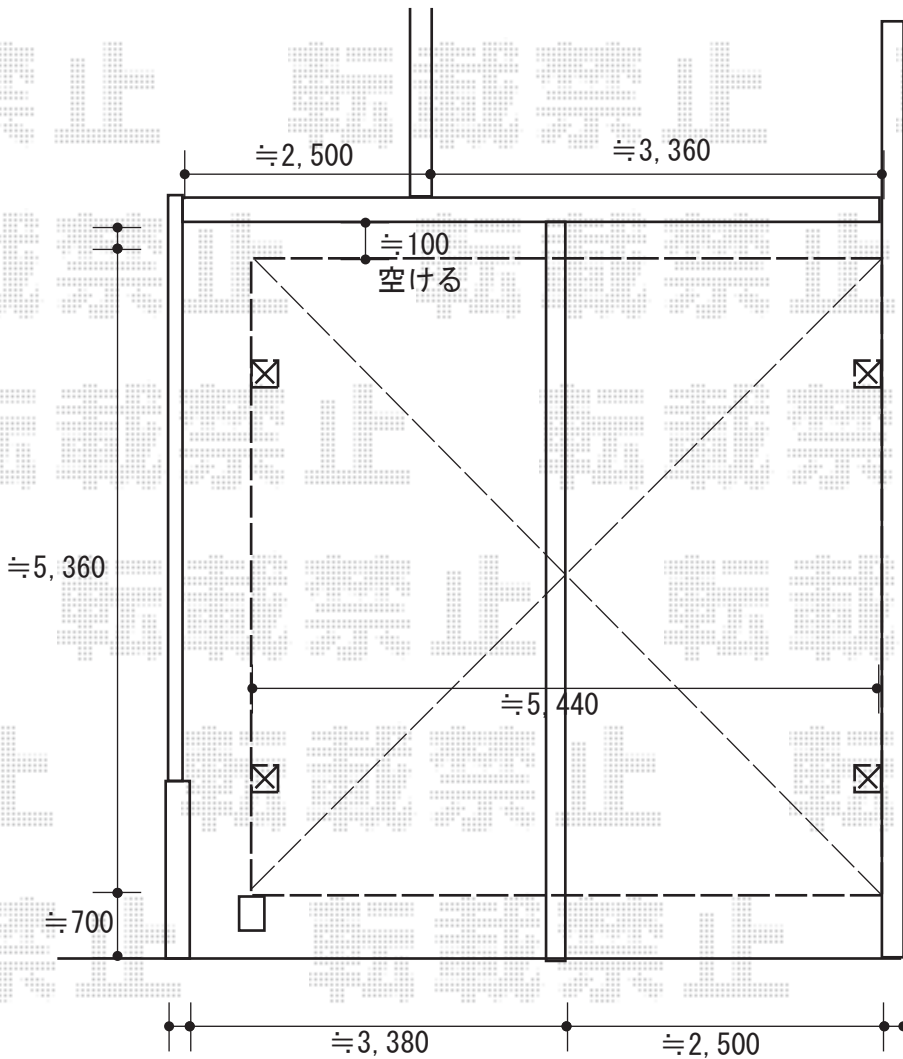

カーポート概略図

LIXIL ネスカR (ラウンドスタイル) ワイド 積雪~20cm対応
 幅= 5,442mm
 奥行= 5,382mm
 色: ナチュラルシルバー
 屋根材: 熱線吸収ポリカーボネート (クリアマットS・すりガラス調)
 柱仕様: 標準柱仕様 (有効高 約2,200mm)

2018-2-474939	担当者	伊野
---------------	-----	----