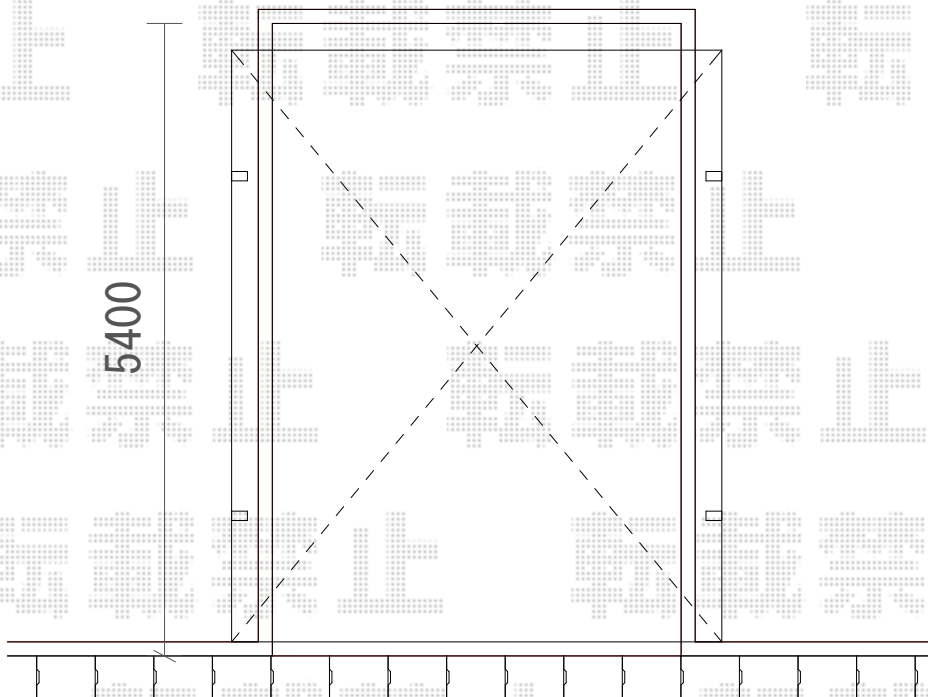

カーポート 施工概略図

3730

5400

YKK AP レイナツインポートグラン 積雪～20cm対応  
幅= 4,185mm  
奥行= 5,052mm  
色： ブラウン  
屋根材： ポリカーボネート（スモークブラウン）  
柱仕様： 標準柱仕様（有効高 約2,000mm）

エクスショップ

現場状況や作図制限により概略図の内容と多少の違いが生じることがございます。  
施工時は、現場優先とさせて頂きたく思いますので、お立会い頂き、最終のご指示のほど、何卒、宜しくお願い致します。  
全ての著作権はエクスショップに帰属します。当社とのお取引目的以外の使用・複製・転載は如何なる場合も禁止しております。