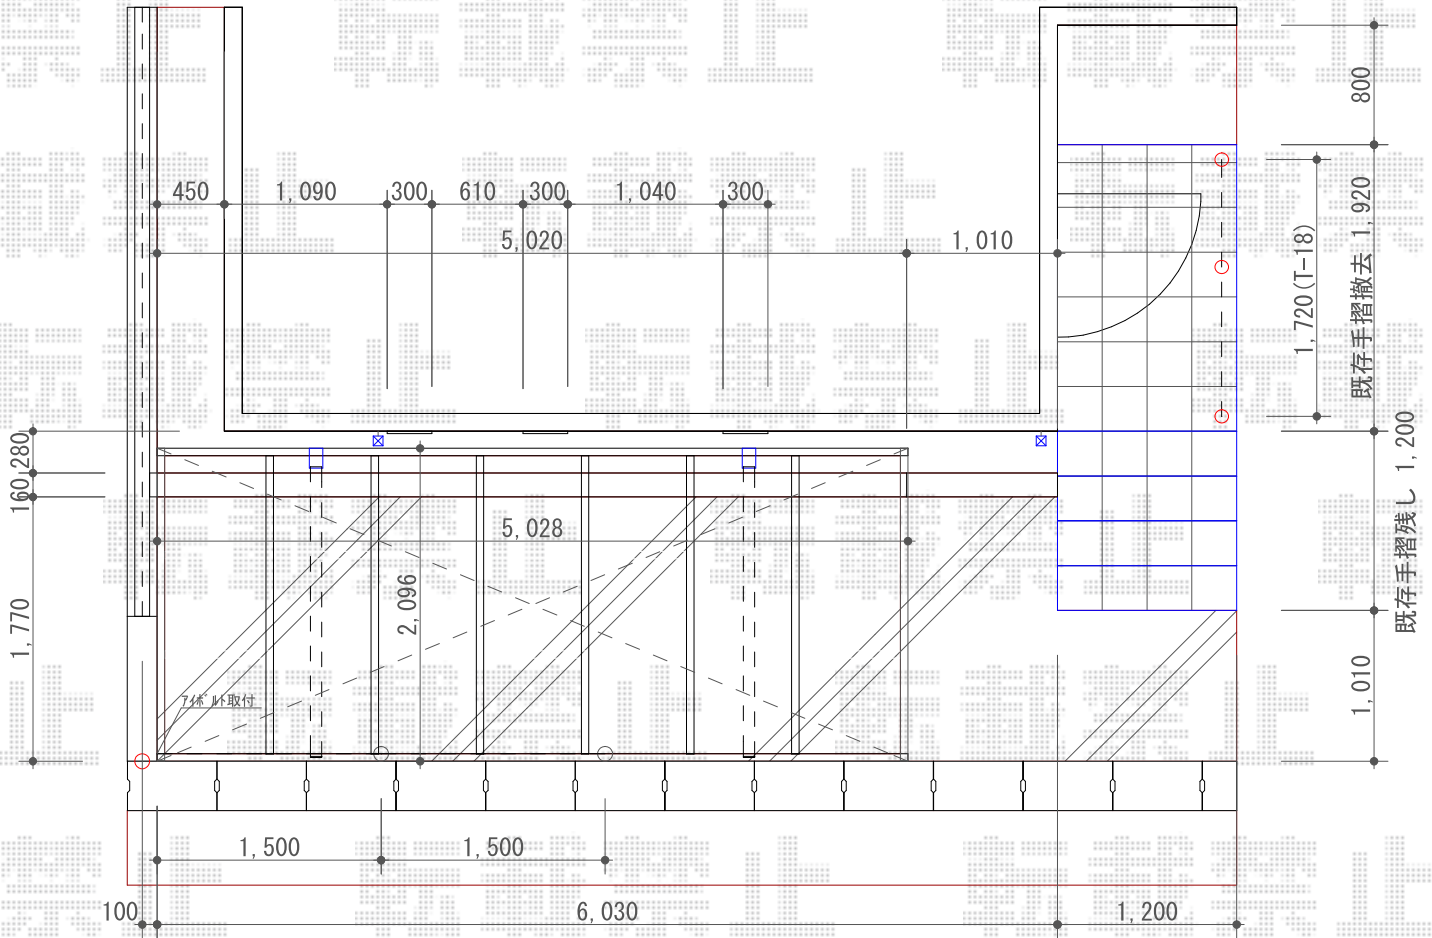

エクステリア工事 施工概略図

LIXIL (TOEX) ブログコートフェンス M1型 マテリアルカラー 間仕切りタイプ
 本体1枚 (W×H) = (976×1,800mm) × 2枚
 主柱: T-18 × 3本
 フラケットセット: 4セット
 色: マイルドブラック+柿渋

2018-2-475082

担当者

新西