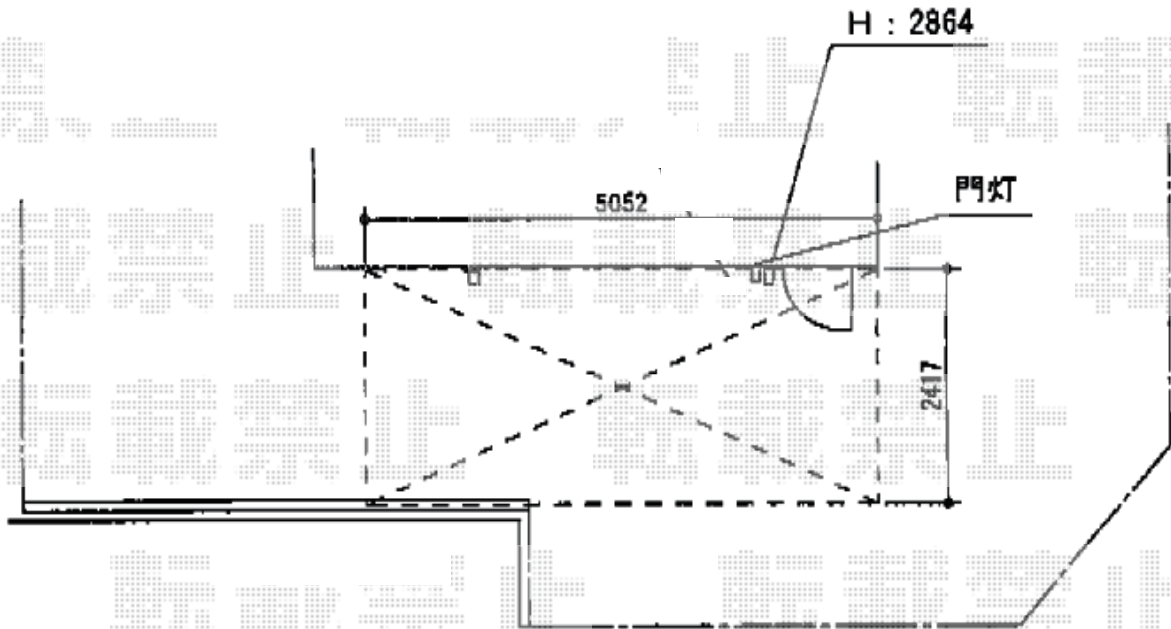

カーポート 施工概略図

YKK AP レイナポートREグラン 前下がり 積雪~20cm対応
幅= 2,417mm
奥行= 5,052mm
色： カームブラック
屋根材： 熱線遮断ポリカーボネート(クリアマット)
柱仕様： ハイルフ柱仕様 (有効高 約2,300mm)

2018-2-475087

担当者

伊野