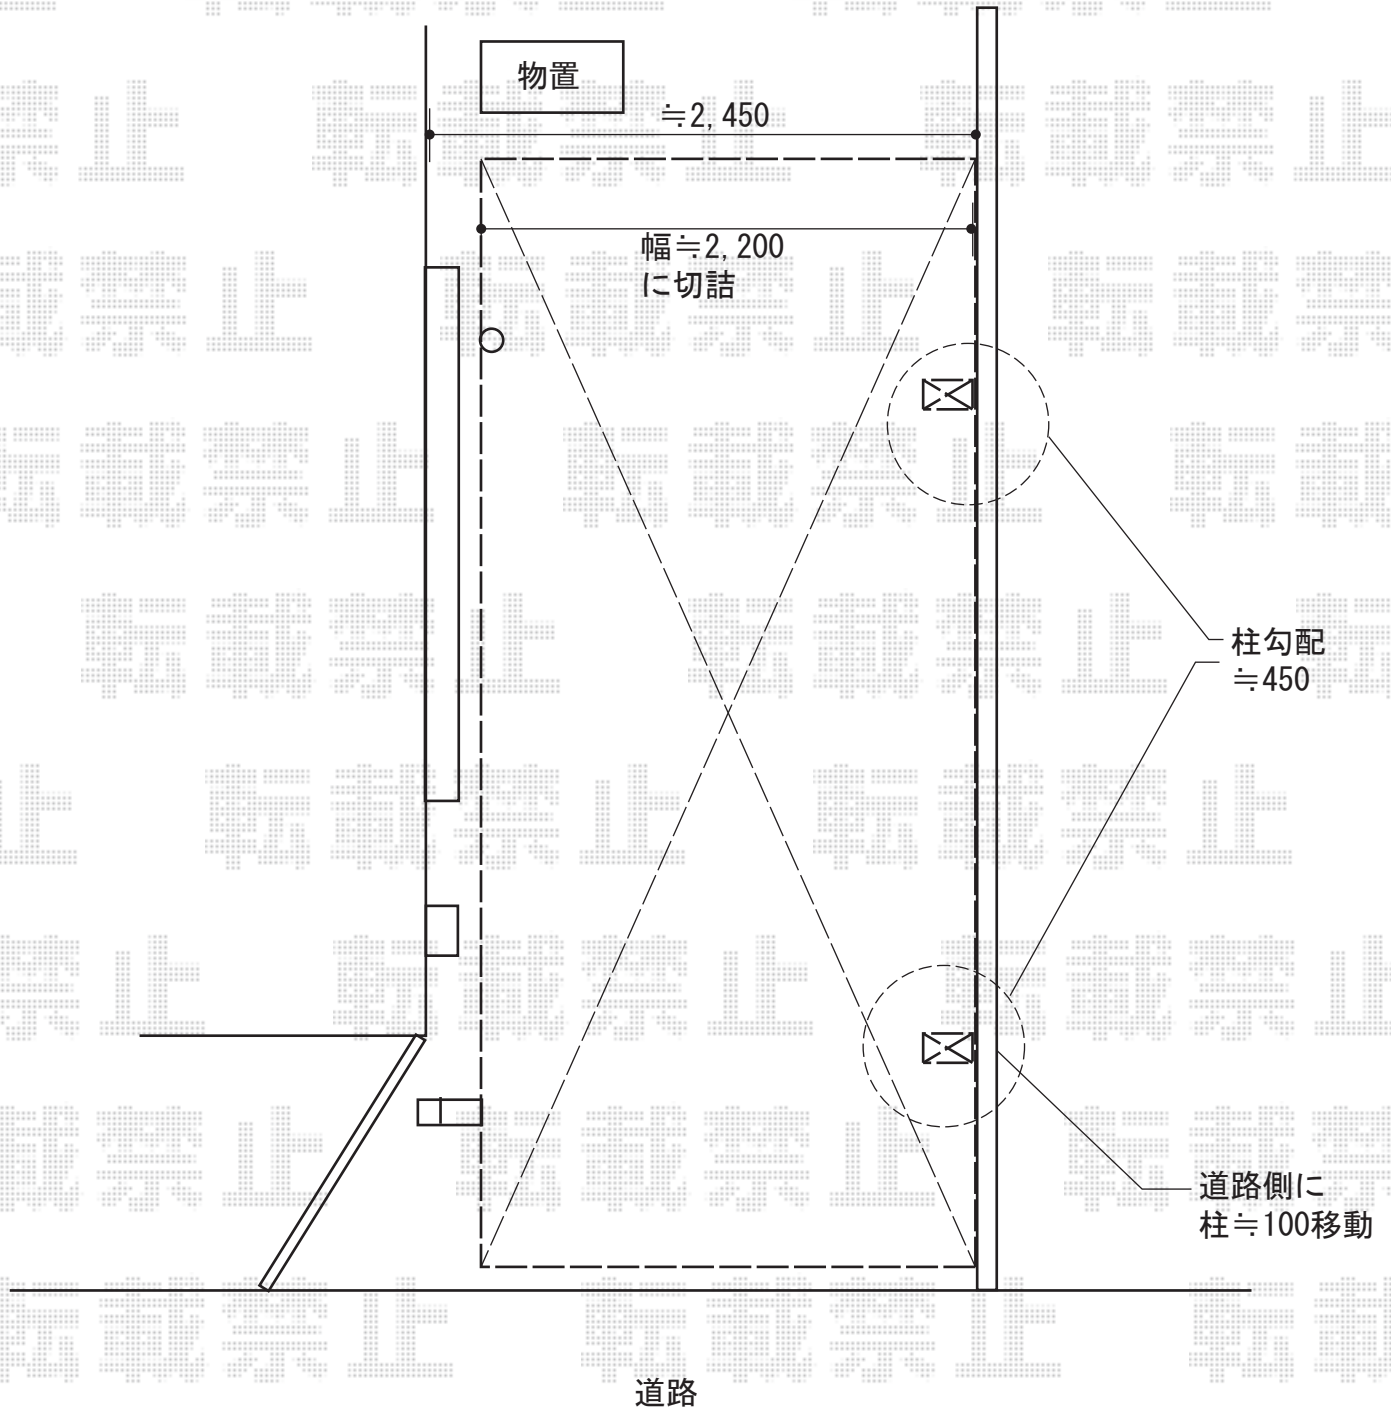

カーポート 施工概略図

YKK AP レイナポートグラン 積雪～20cm対応
幅= 2,400mm 奥行= 5,052mm 色：プラチナステン
屋根材：熱線遮断ポリカーボネート(クリアマット)
柱仕様：ハイルーフ柱仕様(有効高 約2,350mm)

YKK AP レイナポートグラン
着脱式補助柱(標準・ハイルーフ兼用)2本入×1セット
色：プラチナステン

2018-2-475089

担当者

小林