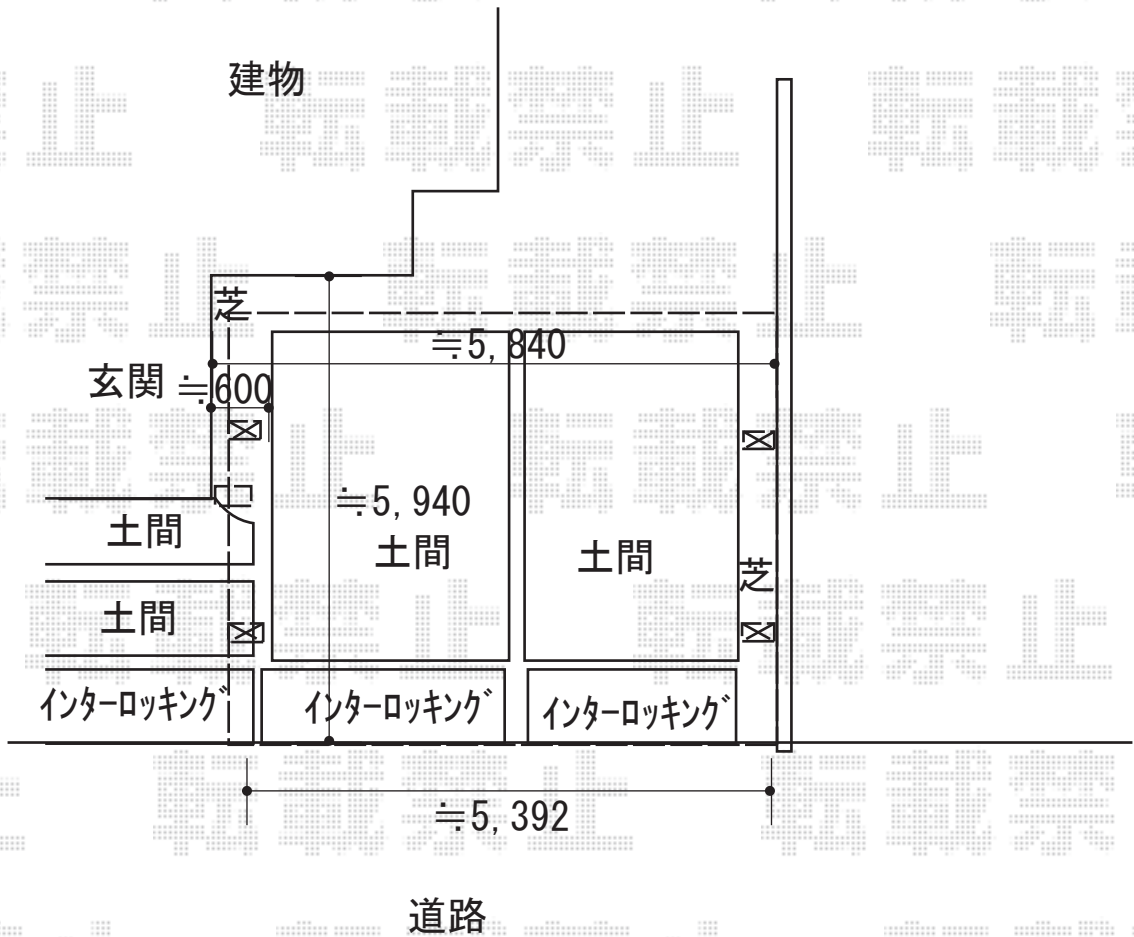

カーポート 施工概略図

YKK AP レイナツインポートグラン 積雪~20cm対応  
幅= 5,392mm  
奥行= 5,400mm  
色 : ブラウン  
屋根材 : ポリカーボネート (スモークブラウン)  
柱仕様 : ハイルフ柱仕様 (有効高 約2,350mm)

2018-2-475105

担当者

村上 (公)