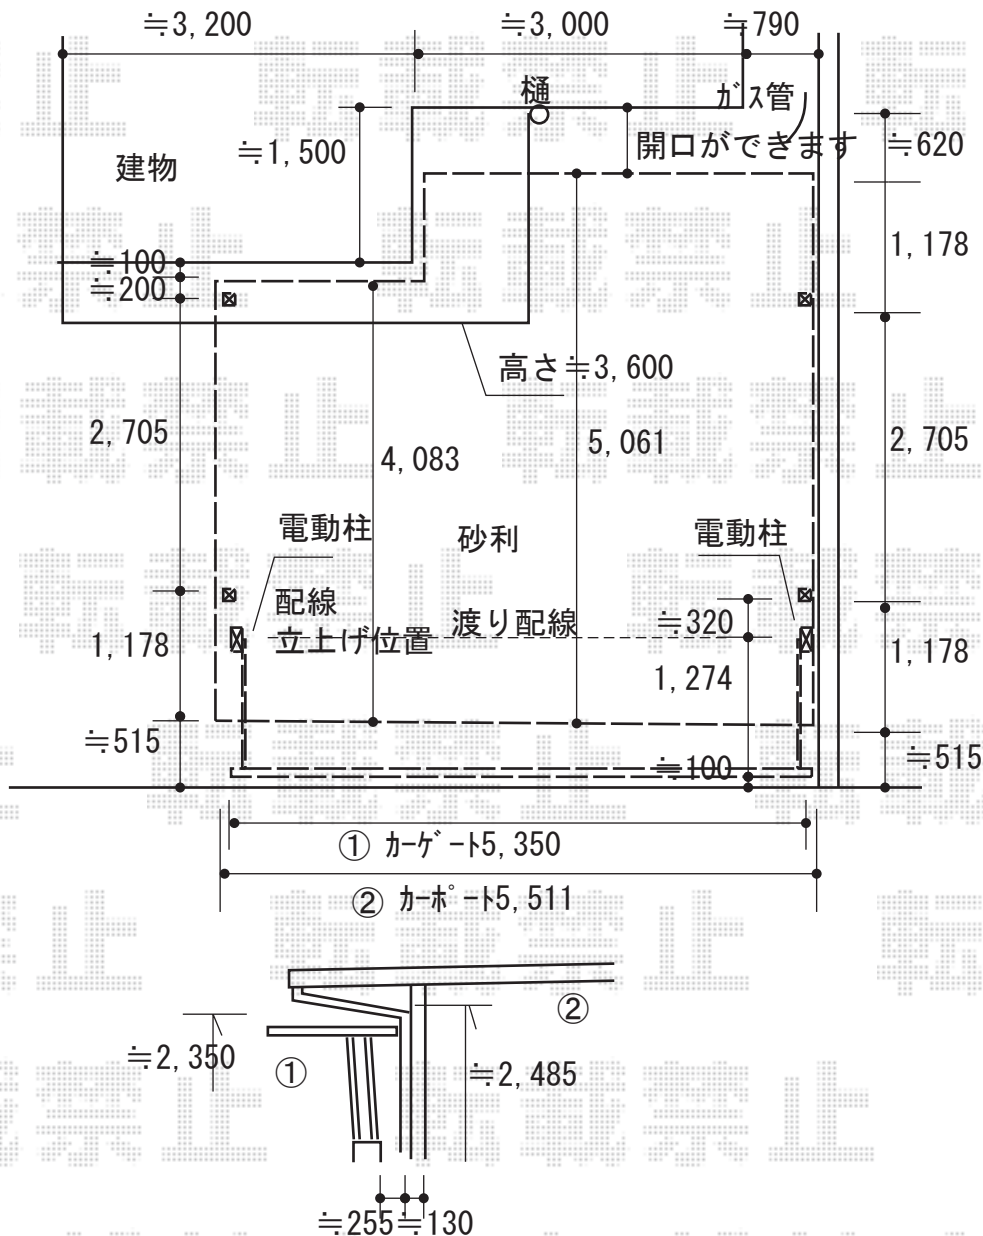

カーポート
カーゲート

施工概略図

YKK AP レオンポートneo 2台用 角柱4本柱 積雪～50cm対応
幅= 5,511mm
奥行= 5,456mm
色： 鼻隠し/シヨコラオールナット
 その他/ブラウン
屋根材： スチール折板（ブラウン/ペフ無/t0.6）※別途算出
柱仕様： セミハイルーフ柱仕様（有効高 約2,500mm）
横材： 無

YKK AP レオンポートneo 変形地対応セット/入隅（水上カット用）
【未定】色： シヨコラオールナット

LIXIL (TOEX) ワイドオーバードアS5型 マテリアルカラー 電動式
本体 (W×H) = (5,350mm × 1,200mm)
色： シャイングレー+柿渋
柱仕様： ハイルーフ柱仕様（有効通過高2,150mm）
駆動： 2モーター駆動/AC100V結線用柱仕様
リモコン： 標準2個入り

2018-2-475177	担当者	小林
---------------	-----	----