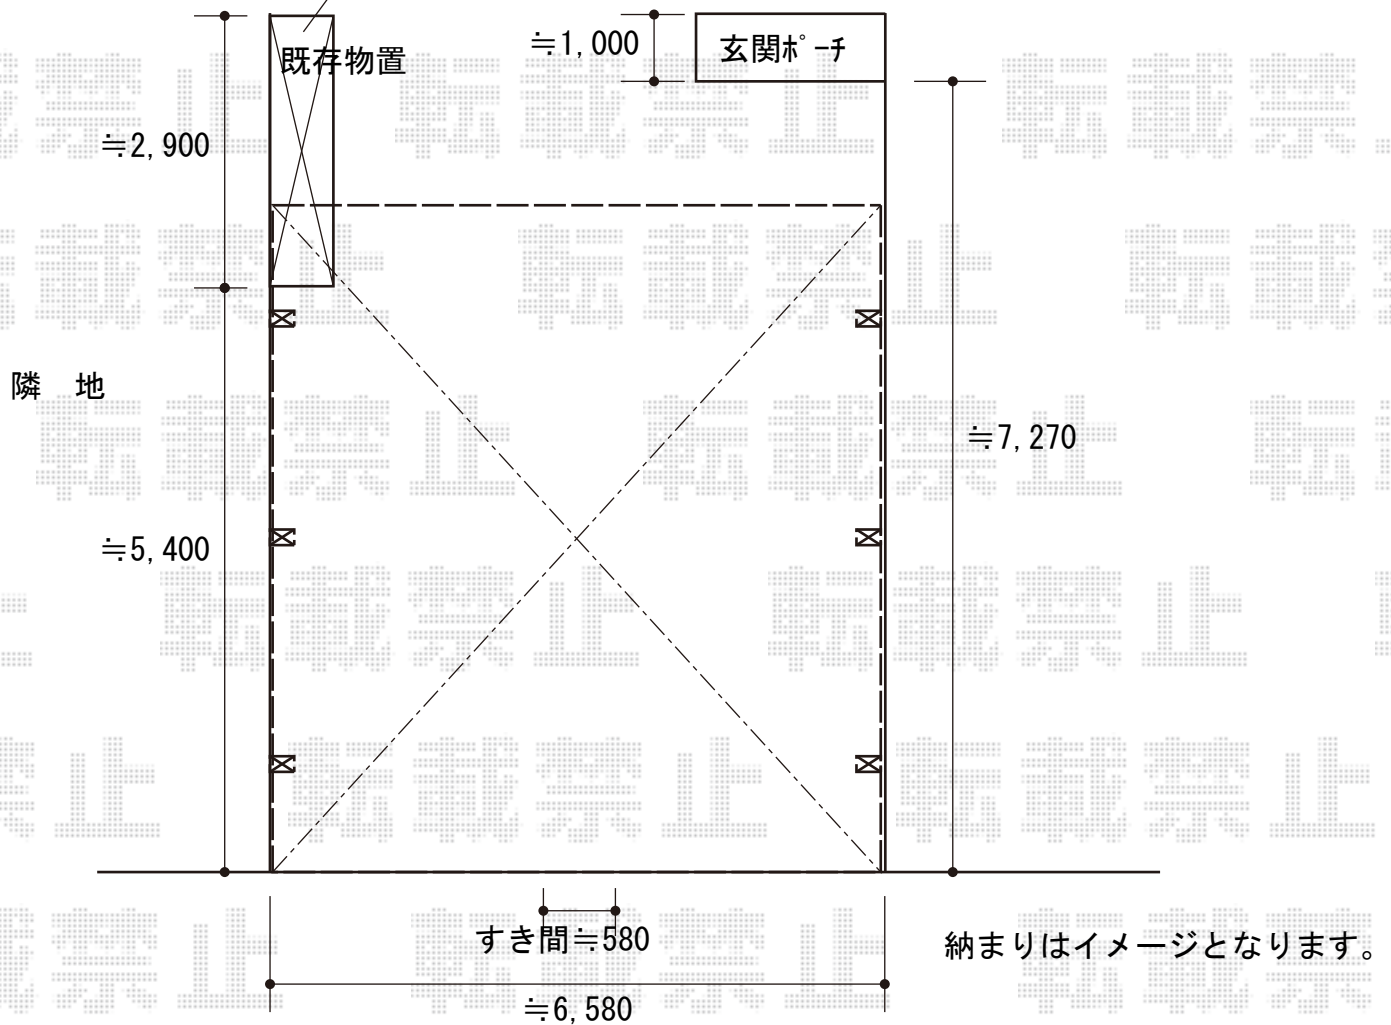

カーポート 施工概略図

YKK AP レイナトリプルポートグラン 積雪~20cm対応
幅= 7,200mm
奥行= 5,768mm
色： ピュアシルバー
屋根材： 熱線遮断ポリカーボネート（アースブルーマット調）
柱仕様： ハイルフ柱仕様（有効高 約2,350mm）

施工当日までに移動をお願い致します

2018-2-475198

担当者

村上