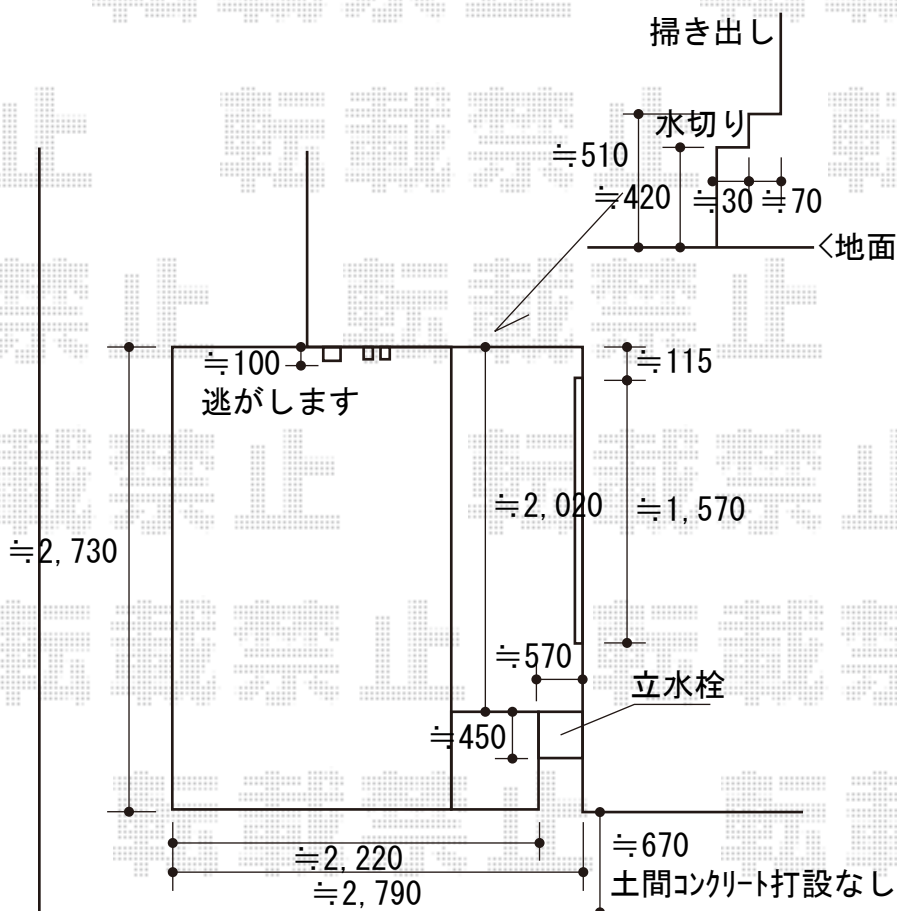

ウッドデッキ工事 施工概略図

YKK AP リウッドデッキ 200
 間口= 1.5間(2,651mm)
 出幅= 約2,720mm/約1,820mm
 色： ナチュラルブラウン
 床板： 縦貼り
 幕板： 標準幕板
 束柱： Tタイプ(400~550mm) (色： プラチナステン)

YKK AP リウッドデッキ200 点検口
 点検口 (把手付き) : 1セット
 点検口用大引 (1本入り) : 1セット
 束柱 (2本入り) : Tタイプ × 1セット
 色： ナチュラルブラウン (束柱色： プラチナステン)

2018-2-475223

担当者

木附