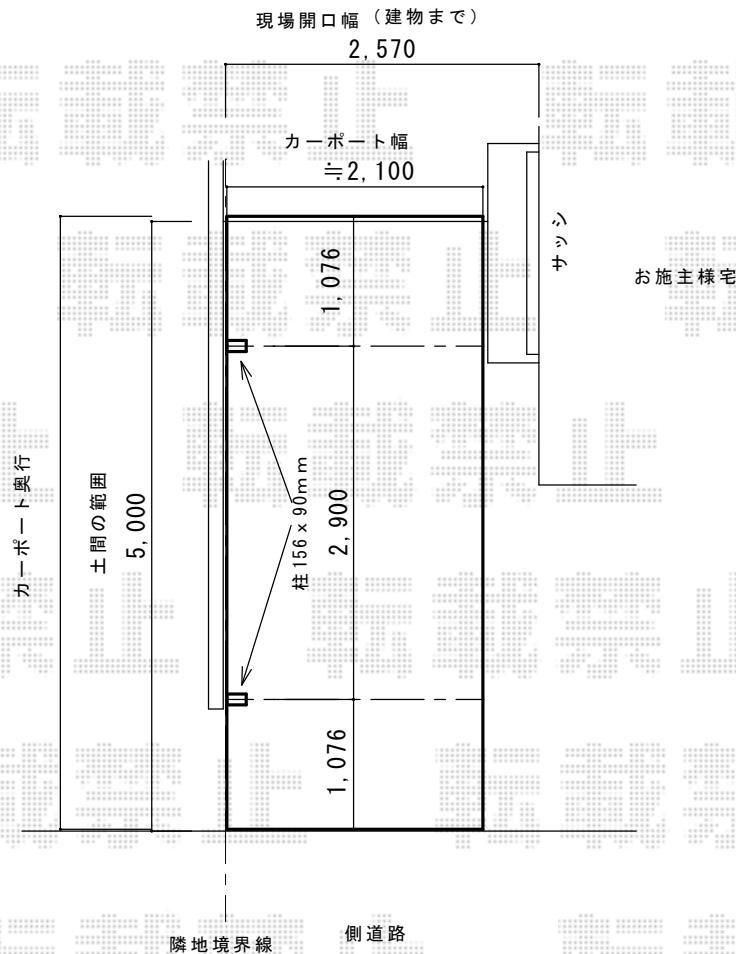

カーポート 施工概略図

YKK AP レイナポートグラン 積雪～20cm対応
 幅= 2,400mm
 奥行= 5,052mm
 色： プラチナステン
 屋根材： 熱線遮断ポリカーボネート(クリアマット)
 柱仕様： ハイルーフ柱仕様 (有効高 約2,350mm)

※カーポート幅寸法は、当日確定致します。