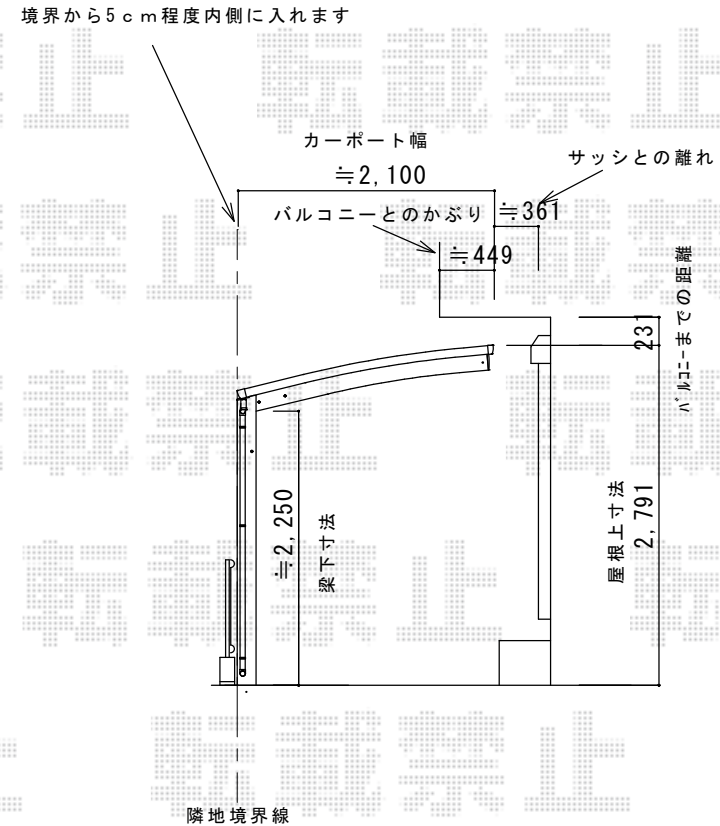

カーポート 施工概略図

YKK AP レイナポートグラン 積雪～20cm対応
 幅= 2,400mm
 奥行= 5,052mm
 色： プラチナステン
 屋根材： 熱線遮断ポリカーボネート(クリアマット)
 柱仕様： ハイルーフ柱仕様 (有効高 約2,350mm)

※カーポート幅寸法は、当日確定致します。