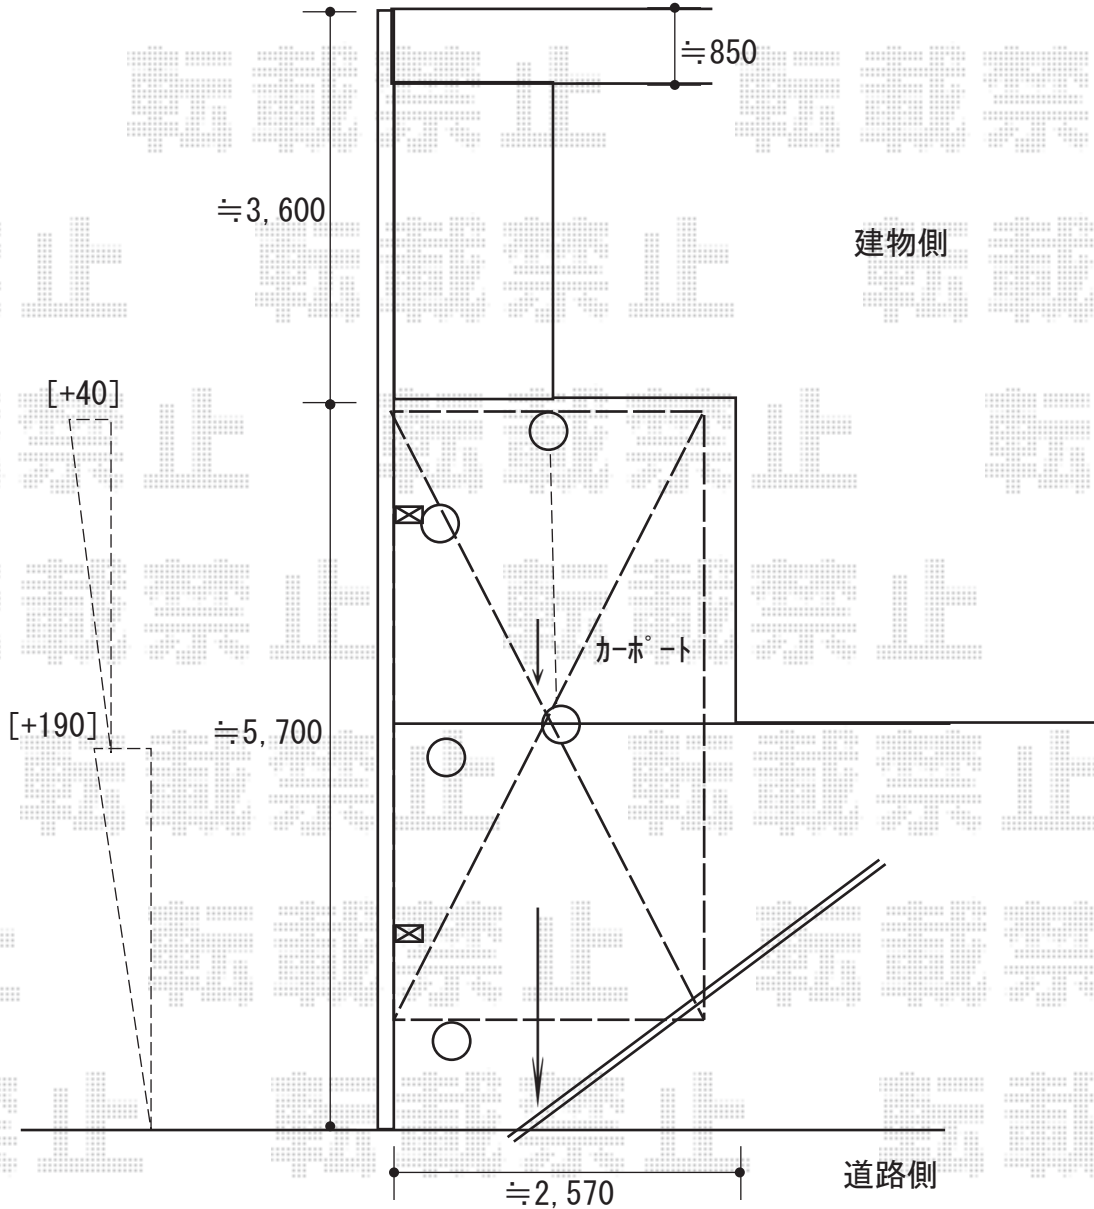

エクステリア工事 施工概略図

YKK AP レイナポートグラン 積雪~20cm対応
幅= 2,400mm / 奥行= 5,052mm / 色: プラチナステン
屋根材: 熱線遮断ポリカーボネート(クリアマット)

YKK AP レイナポートグラン 収納式物干し カーポート柱用 標準 2本入り×1セット
色: プラチナステン

2018-2-475322

担当者

酒井