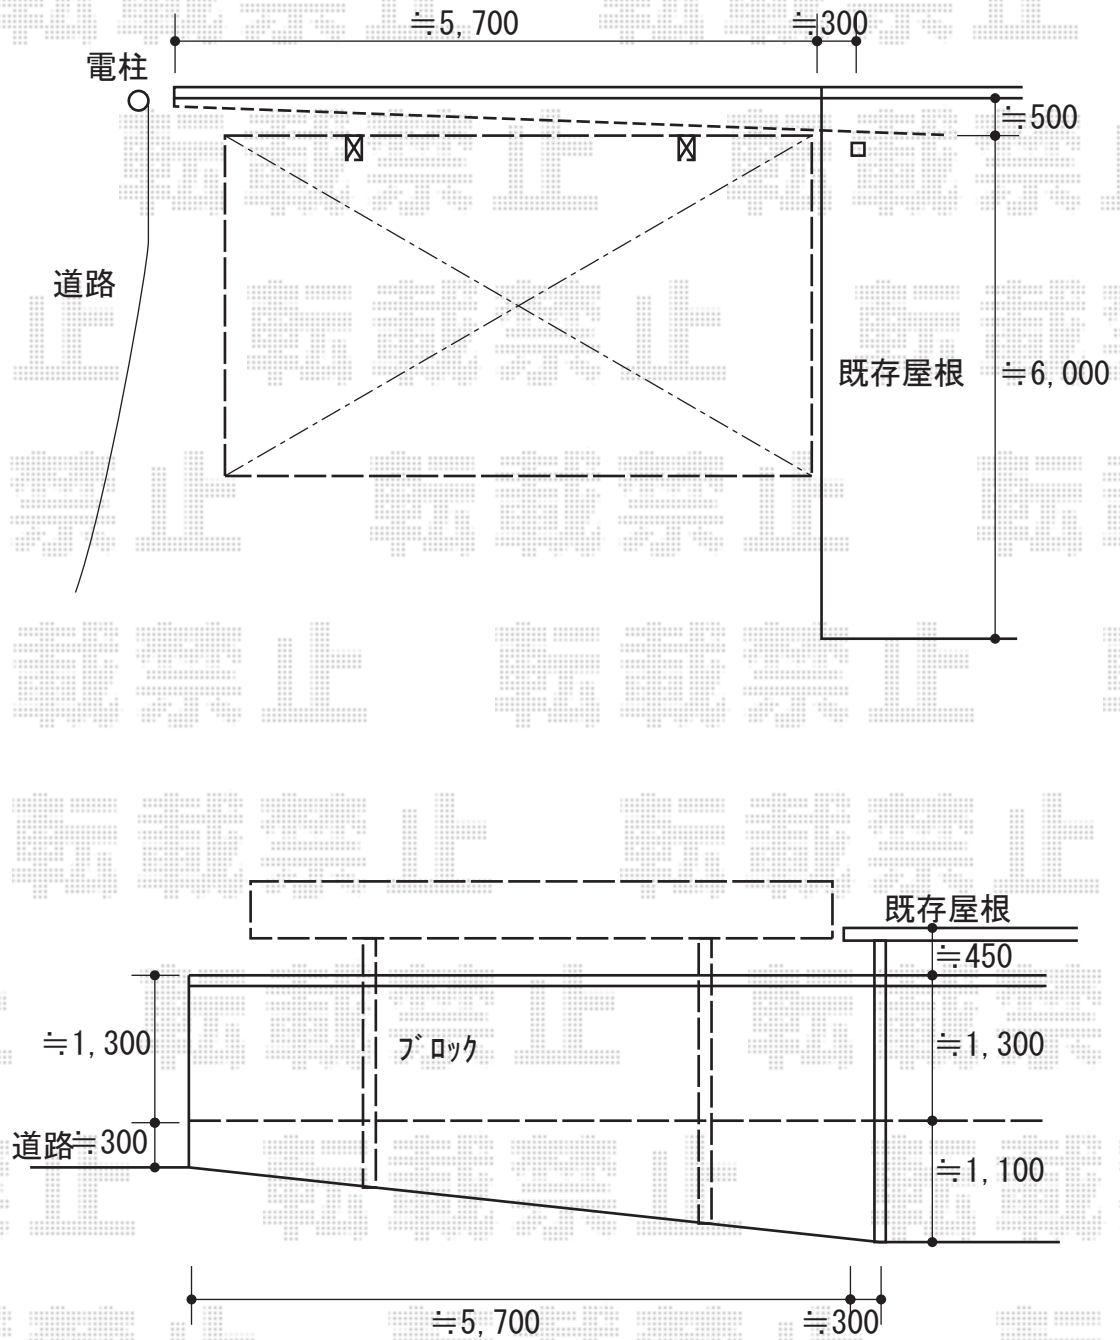

カーポート 施工概略図

YKK AP レイナポートグラン 積雪~20cm対応
 幅= 2,700mm
 奥行= 5,052mm
 色: ブラウン
 屋根材: ポリカーボネート (スモークブラウン)
 柱仕様: ハイロング柱仕様 (有効高 約2,800mm)

2018-2-475323	担当者	村上
---------------	-----	----