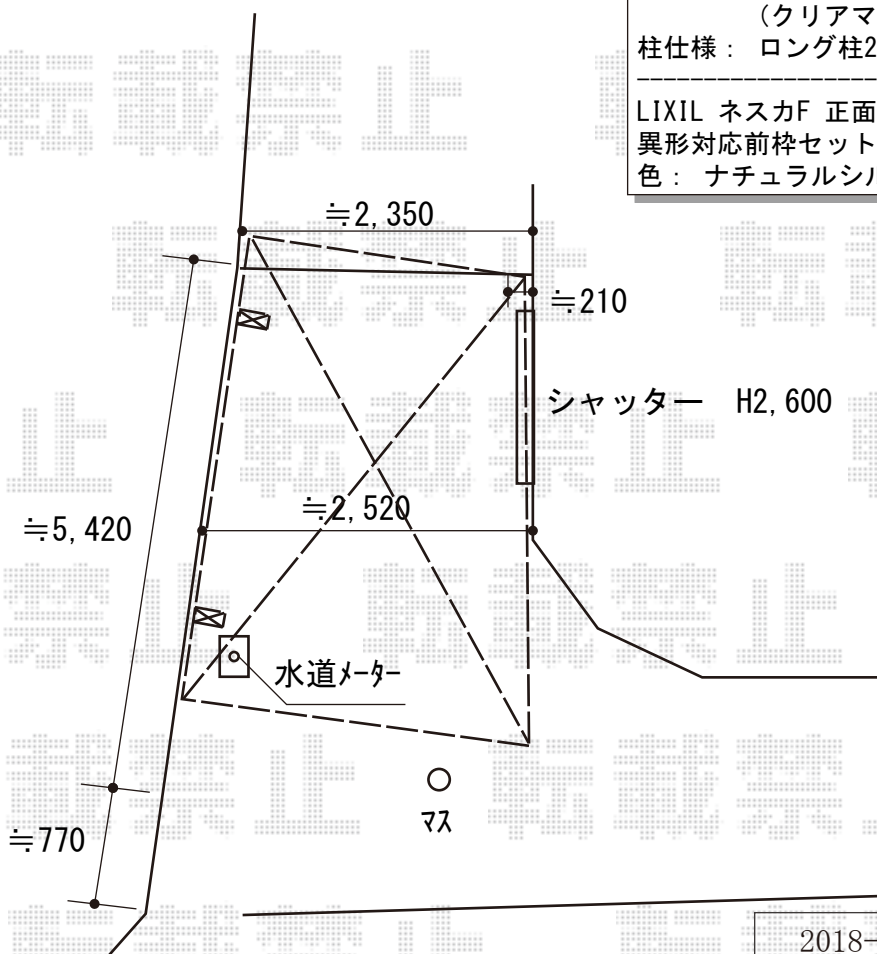

カーポート
 サイクルポート 施工概略図

YKK AP レイナポートグランミニ 積雪~20cm対応
 幅= 2,100mm
 奥行= 2,188mm (3台用)
 色: ピュアシルバー
 屋根材: ポリカーボネート (アースブルー)
 柱仕様: 標準柱仕様 (有効高 約1,814mm)

LIXIL ネスカF (フラットスタイル) 積雪~20cm対応
 幅= 2,692mm 奥行= 5,028mm 色: ナチュラルシルバー
 屋根材: 熱線吸収ポリカーボネート
 (クリアマットS・すりガラス調)
 柱仕様: ロング柱25仕様 (有効高 約2,500mm)

LIXIL ネスカF 正面台形部材一式
 異形対応前枠セット/異形対応前枠台形部品セット
 色: ナチュラルシルバー

2018-2-475386

担当者

小林