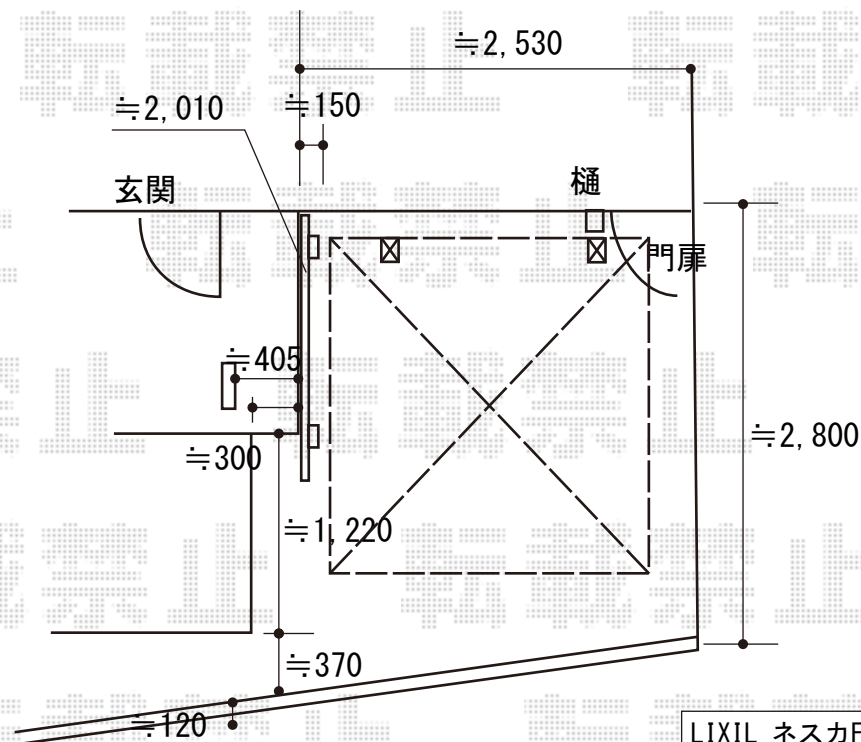

カーポート
 サイクルポート 施工概略図

YKK AP レイナポートグランミニ 積雪~20cm対応
 幅= 2,100mm
 奥行= 2,188mm (3台用)
 色: ピュアシルバー
 屋根材: ポリカーボネート (アースブルー)
 柱仕様: 標準柱仕様 (有効高 約1,814mm)

LIXIL ネスカF (フラットスタイル) 積雪~20cm対応
 幅= 2,692mm 奥行= 5,028mm 色: ナチュラルシルバー
 屋根材: 熱線吸収ポリカーボネート
 (クリアマットS・すりガラス調)
 柱仕様: ロング柱25仕様 (有効高 約2,500mm)

LIXIL ネスカF 正面台形部材一式
 異形対応前枠セット/異形対応前枠台形部品セット
 色: ナチュラルシルバー

2018-2-475386

担当者

小林