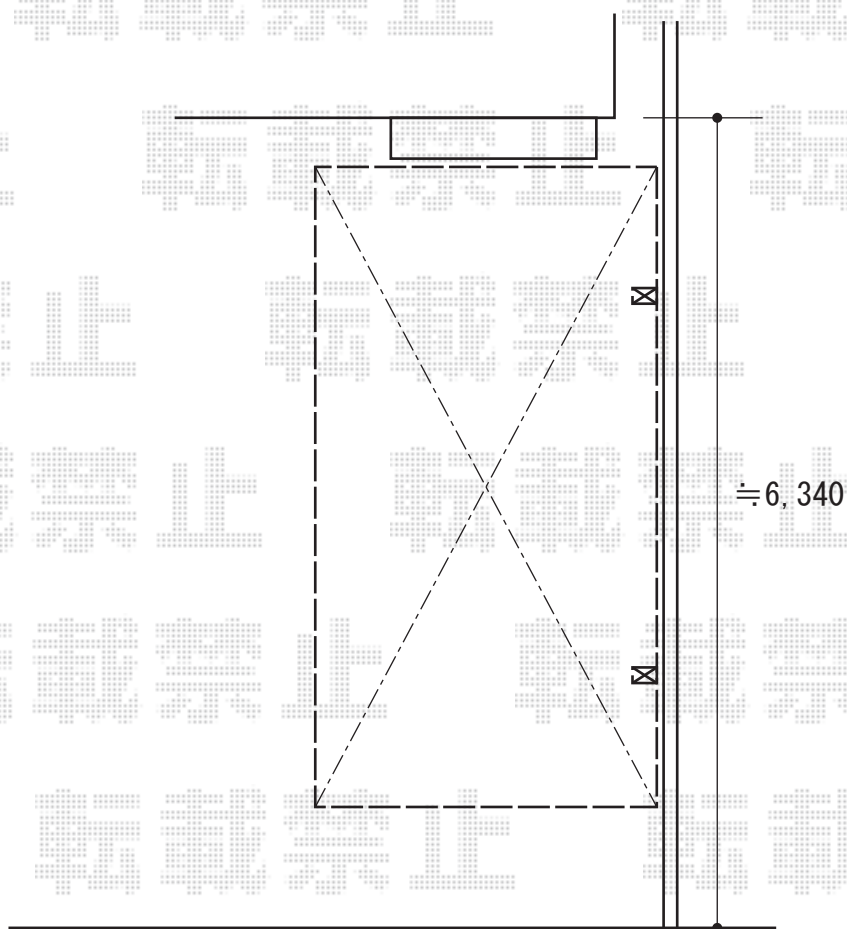

カーポート 施工概略図

YKK AP レイナポートグラン 積雪~20cm対応
幅= 2,700mm
奥行= 5,052mm
色: ブラウン
屋根材: ポリカーボネート (トーマイマット)
柱仕様: ハイルフ柱仕様 (有効高 約2,350mm)

2018-2-475421

担当者

安田