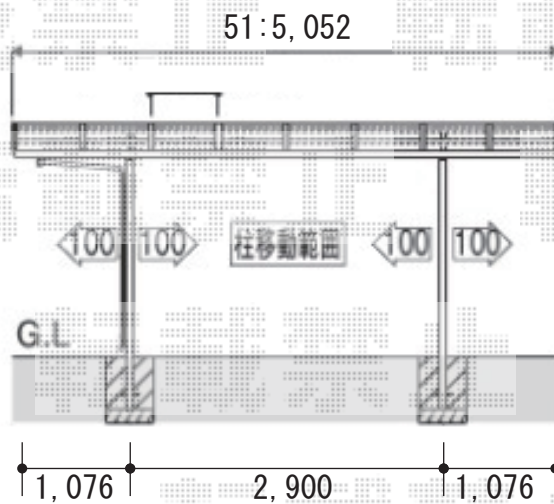

カーポート 施工概略図

YKK AP レイナツインポートグラン 積雪~20cm対応
 幅= 5,392mm
 奥行= 5,052mm
 色: ピュアシルバー
 屋根材: 熱線遮断ポリカーボネート(クリアマット)
 柱仕様: ハイルフ柱仕様(有効高 約2,350mm)

2018-2-475425

担当者

村上(公)