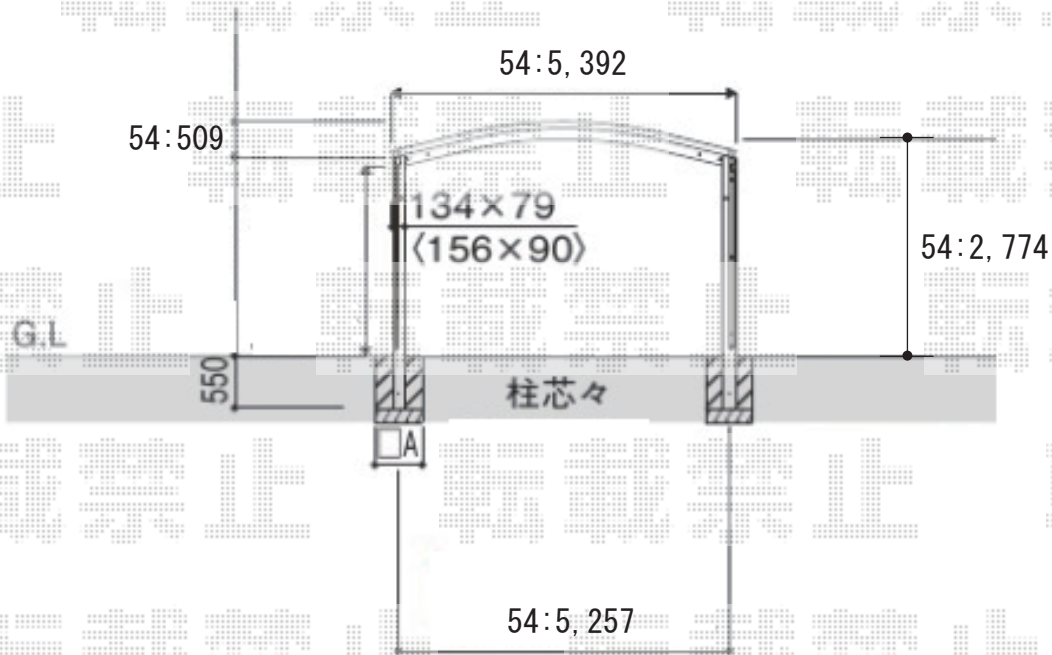

カーポート 施工概略図

YKK AP レイナツインポートグラン 積雪~20cm対応
 幅= 5,392mm
 奥行= 5,052mm
 色: ピュアシルバー
 屋根材: 熱線遮断ポリカーボネート(クリアマット)
 柱仕様: ハイルフ柱仕様(有効高 約2,350mm)

2018-2-475425

担当者

村上(公)