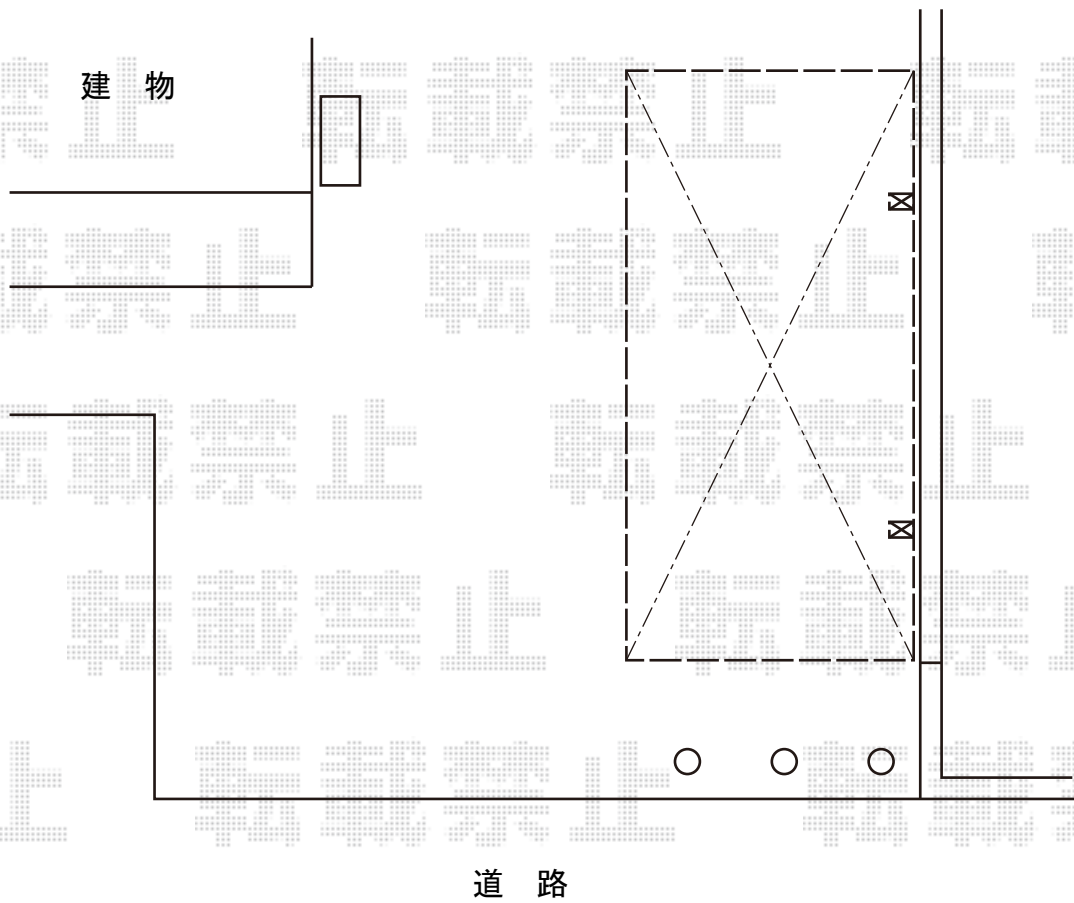

# カーポート 施工概略図

LIXIL ネスカR (ラウンドスタイル) 積雪~20cm対応

幅= 2,701mm

奥行= 4,980mm

色: ブラック

屋根材: 熱線吸収ポリカーボネート (ブルーマットS・すりガラス調)

柱仕様: 標準柱仕様 (有効高 約2,200mm)

2018-2-475500