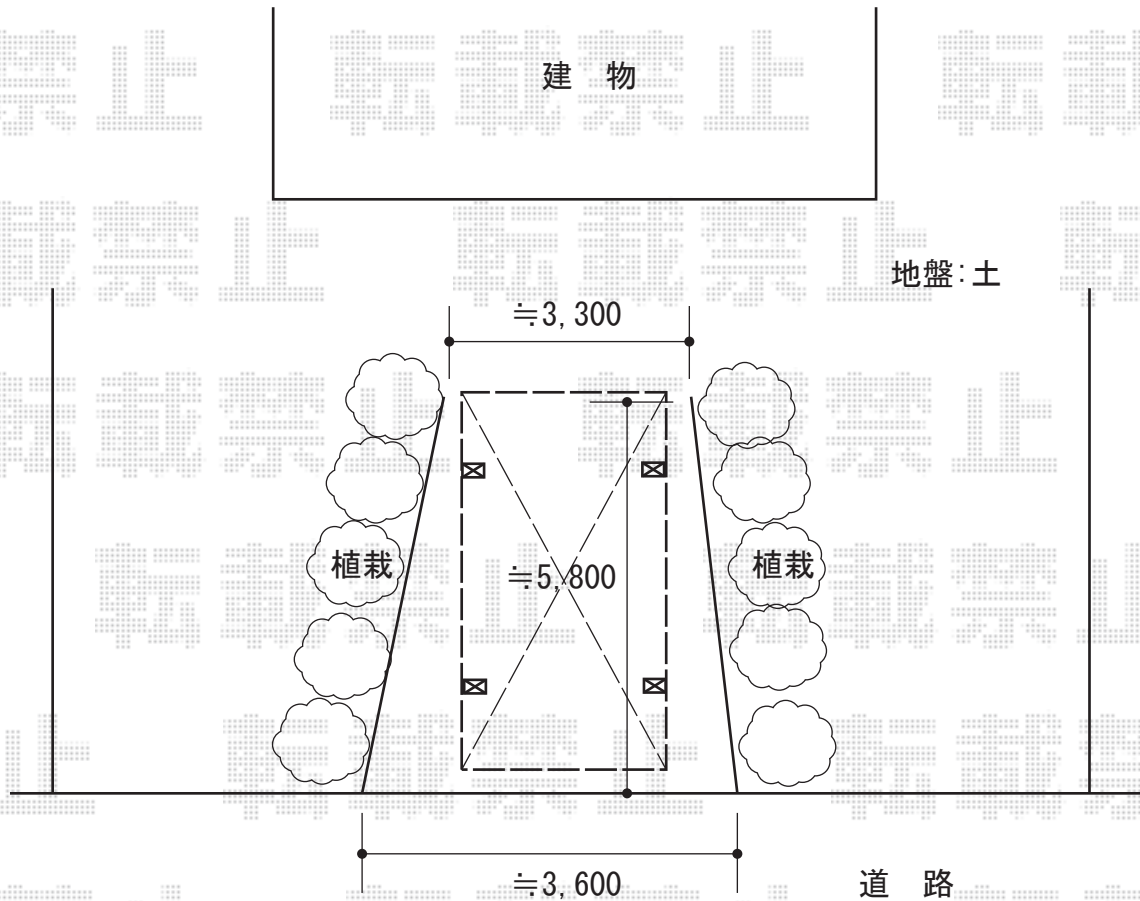

カーポート 施工概略図

YKK AP レイナワンポートグラン 積雪～20cm対応  
幅= 3,034mm  
奥行= 5,768mm  
色： プラチナステン  
屋根材： 熱線遮断ポリカーボネート（アースブルーマット調）  
柱仕様： ハイルーフ柱仕様（有効高 約2,300mm）

※納まりはイメージです。

2018-2-475617

担当者

伊野