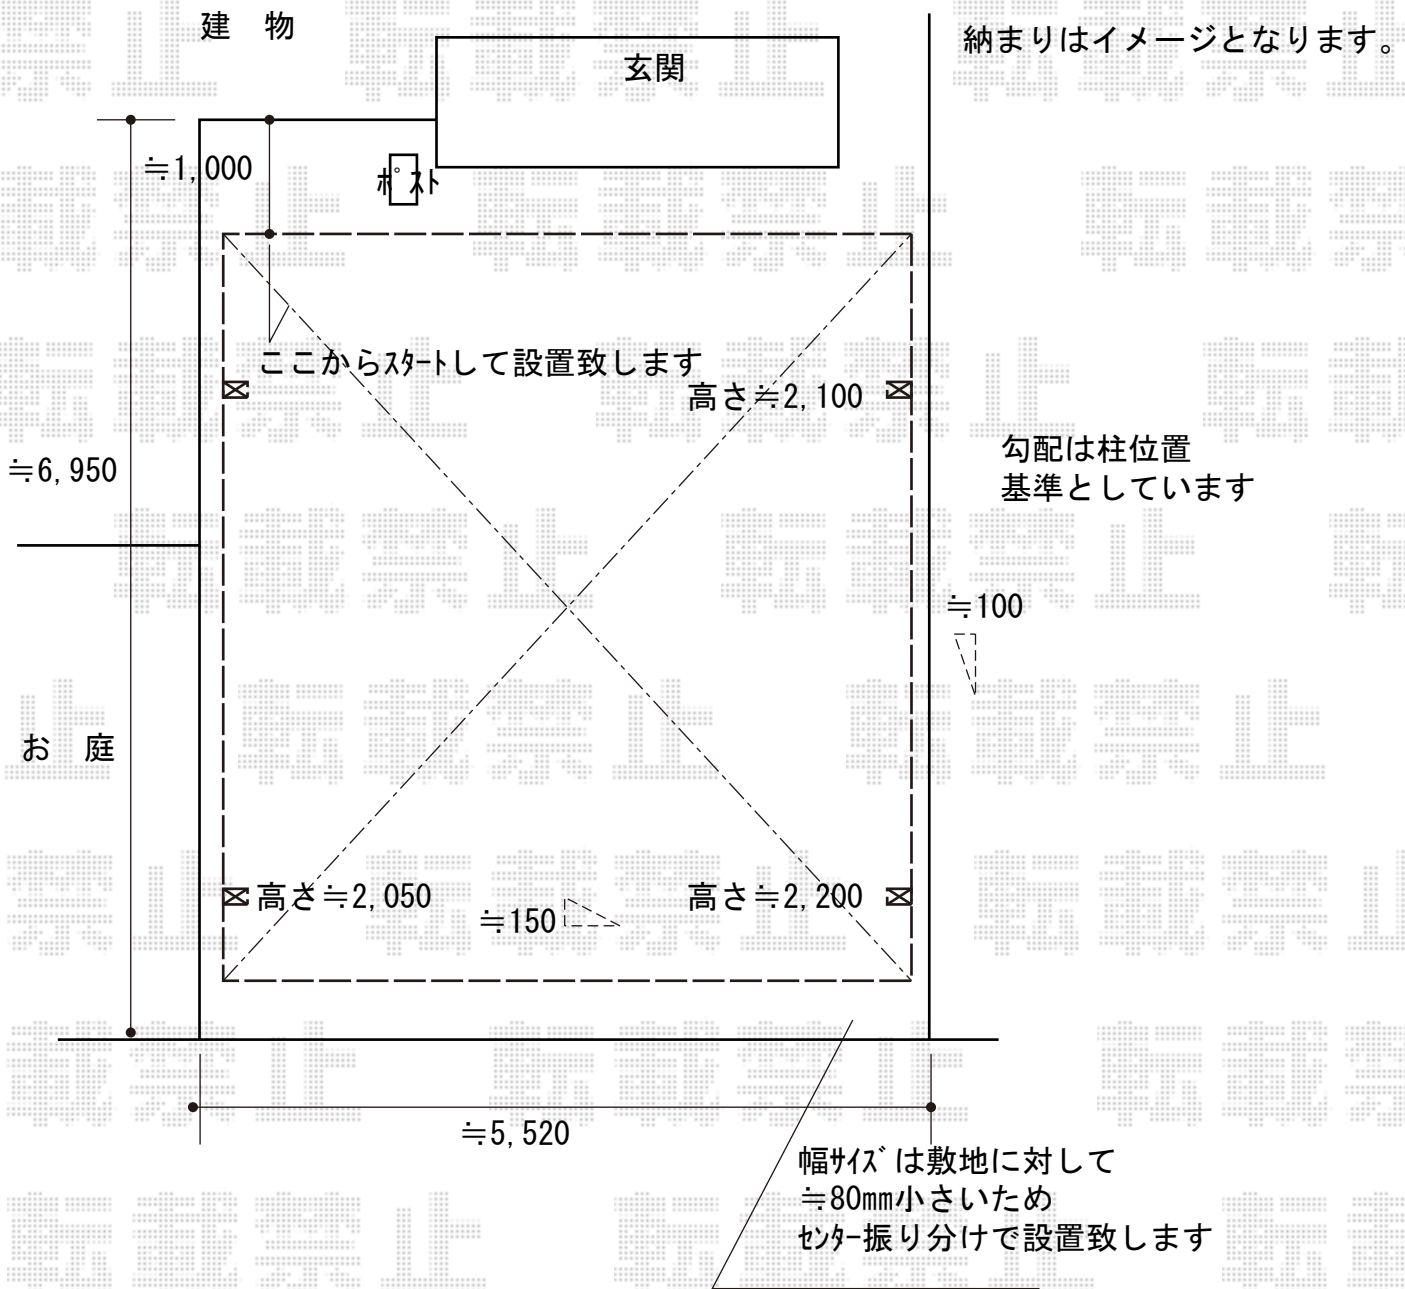

カーポート 施工概略図

LIXIL ネスカR (ラウンドスタイル) ワイド 積雪~20cm対応
幅= 5,442mm
奥行= 5,686mm
色: シャイングレー
屋根材: ポリカーボネート (クリアマット・すりガラス調)
柱仕様: 標準柱仕様 (有効高 約2,200mm)

2018-2-475621

担当者

小林