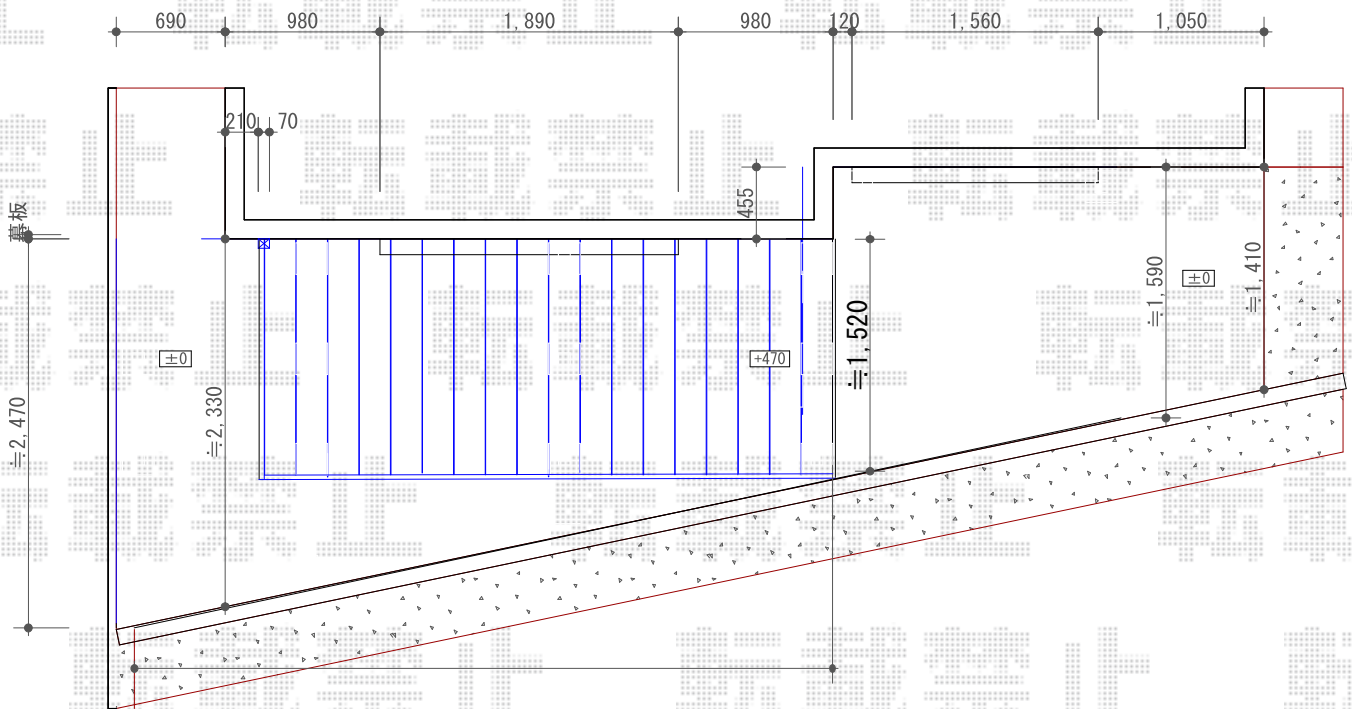

# ウッドデッキ 施工概略図

YKK AP リウッドデッキ 200  
 間口= 2.0間(3,651mm)  
 出幅= 5尺(1,520mm) 色: レッドブラウン  
 床板: 縦貼り 幕板: 標準幕板  
 束柱: Tタイプ(400~550mm) (色: プラチナステン)

※設置位置当日お打ち合わせをお願い致します。

2018-2-475701

担当者

細川