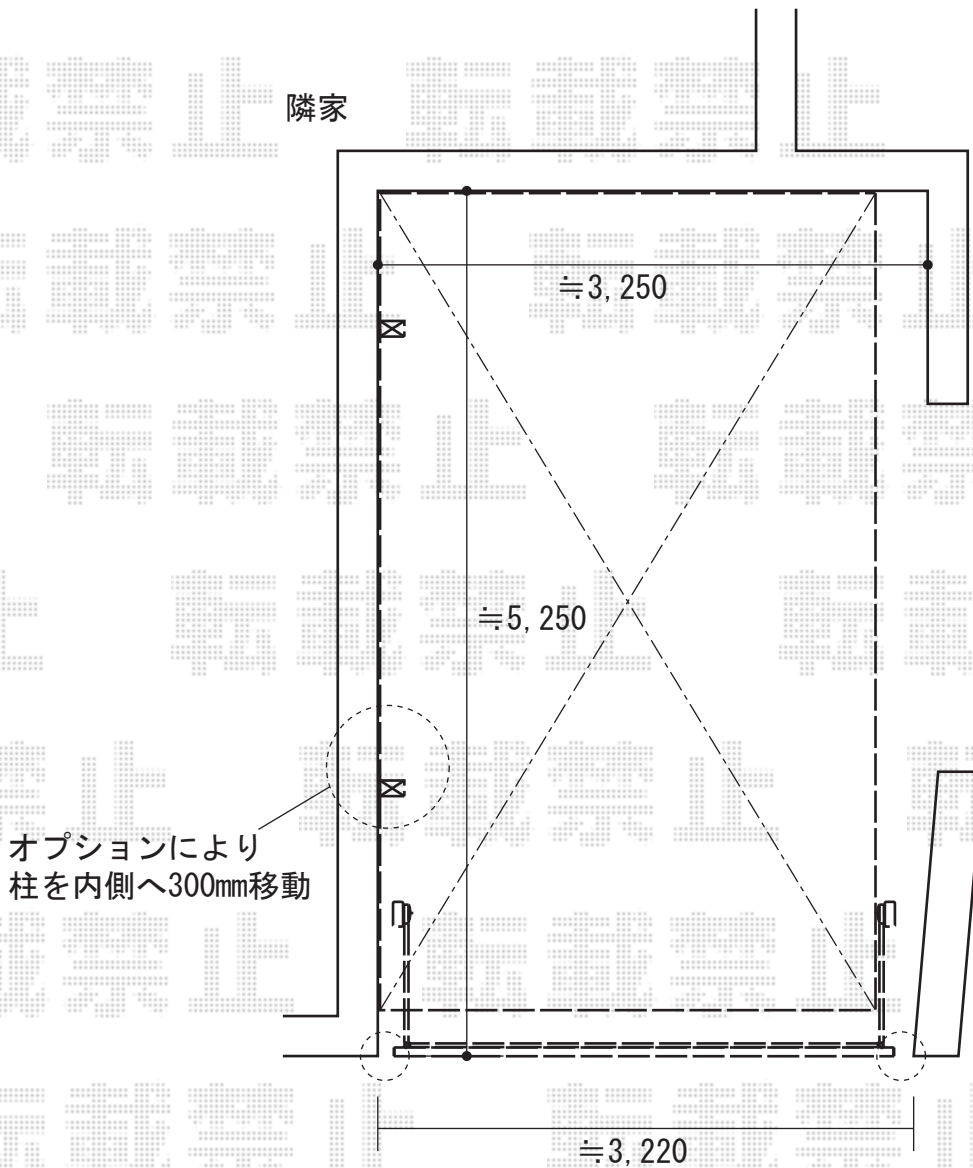

カーポート・跳ね上げ門扉 施工概略図

LIXIL フーゴR (ラウンドスタイル) 積雪~20cm対応
幅= 2,999mm
奥行= 4,980mm
色: シャイングレー
屋根材: 熱線吸収ポリカーボネート (ブルーマットS・すりガラス調)
柱仕様: 標準柱仕様 (有効高 約2,200mm)

LIXIL フーゴF 柱内側移動 30型用×1

LIXIL (TOEX) 【特注】ワイドオーバードアS5型 電動式
【特注】本体 (W×H) = (【特注】3,100mm × 1,000mm)
色: シャイングレー
柱仕様: 標準柱仕様 (有効通過高1,850mm)
駆動: 1モーター外観左側駆動/AC100V結線用柱仕様
リモコン: 標準2個入り

※扉の両サイドは50~100mm程度空きます

2018-2-475725

担当者

細川