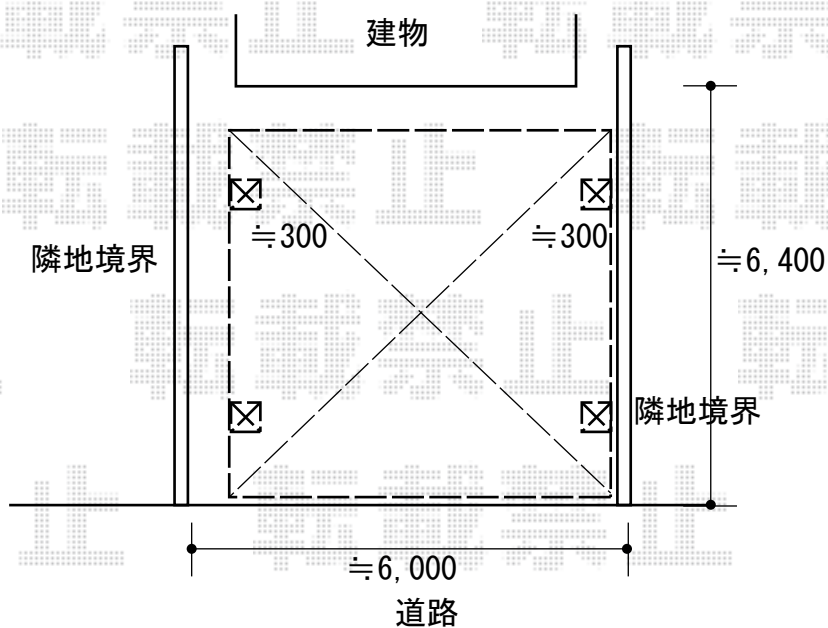

カーポート 施工概略図

LIXIL ネスカR (ラウンドスタイル) ワイド 積雪~20cm対応

幅= 5,442mm

奥行= 4,980mm

色: シャイングレー

屋根材: 熱線吸収ポリカーボネート (ブルーマットS・すりガラス調)

柱仕様: ロング柱25仕様 (有効高 約2,500mm)

2018-2-475780