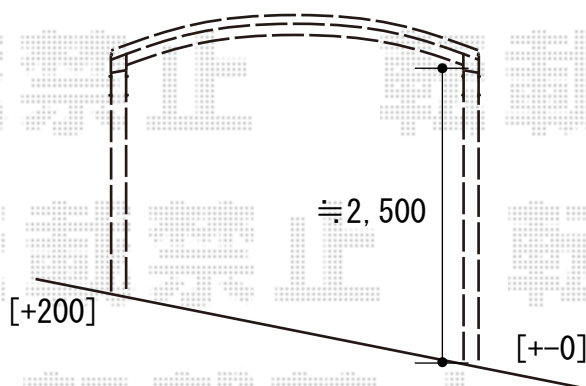

カーポート 施工概略図

LIXIL ネスカR (ラウンドスタイル) ワイド 積雪~20cm対応

幅= 5,442mm

奥行= 4,980mm

色: シャイングレー

屋根材: 熱線吸収ポリカーボネート (ブルーマットS・すりガラス調)

柱仕様: ロング柱25仕様 (有効高 約2,500mm)

2018-2-475780