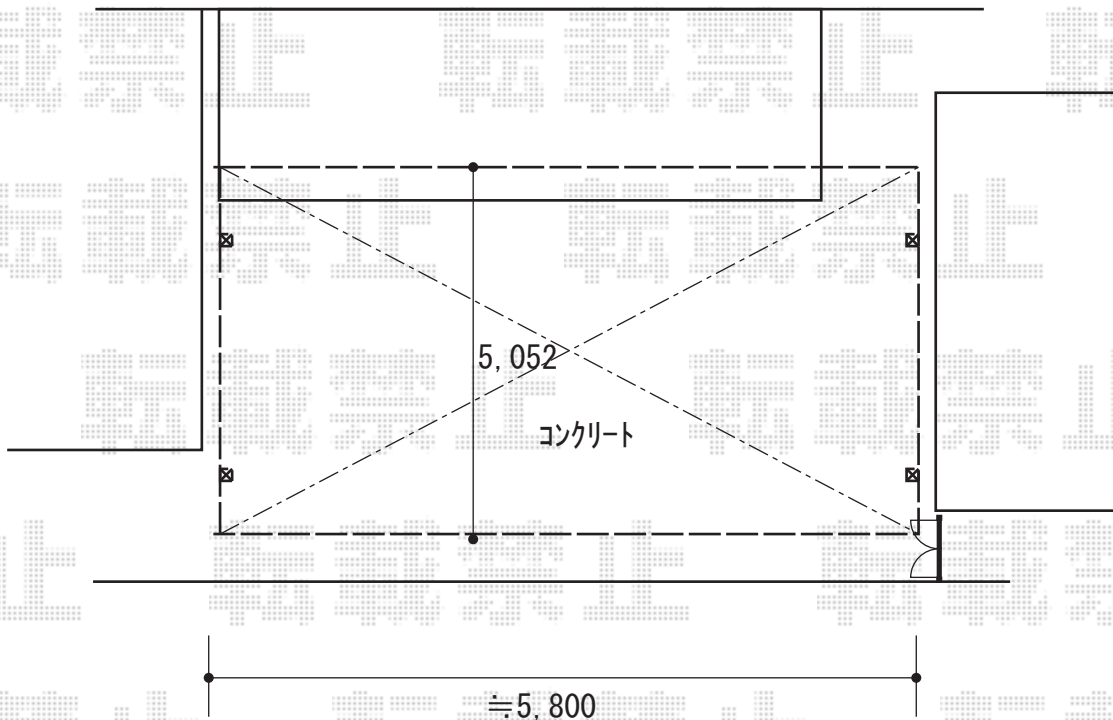

カーポート 施工概略図

YKK AP レイナツインポートグラン 積雪～20cm対応
幅= 5,983mm
奥行= 5,052mm
色： ピュアシルバー
屋根材： 熱線遮断ポリカーボネート(クリアマット)
柱仕様： ハイロング柱仕様 (有効高 約2,800mm)

YKK AP レイナツインポートグラン 屋根ふき材補強部品 (2セット)
色： カームブラック*1色のみ

2018-2-475807

担当者

村上