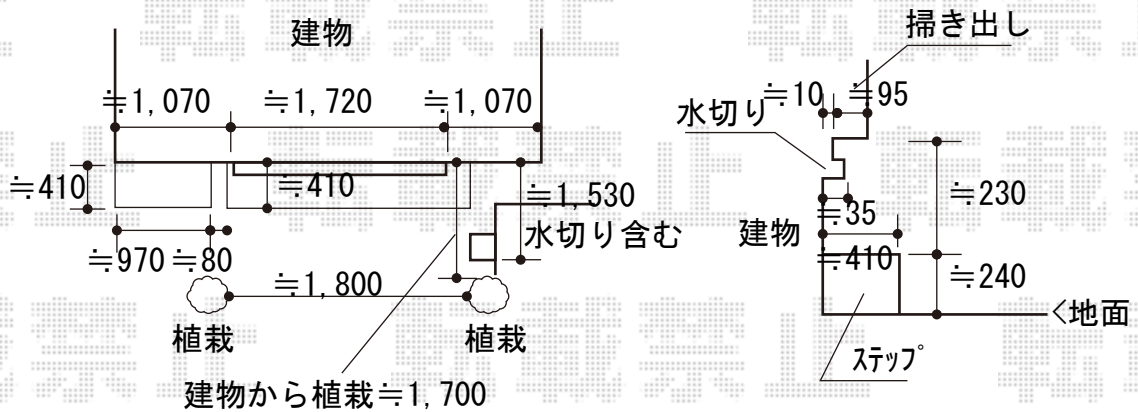

ウッドデッキ 施工概略図

YKK AP リウッドデッキ 200
 間口= 1.0間 (1,851mm)
 出幅= 5尺 (1,520mm)
 色： レッドブラウン
 床板： 縦貼り
 幕板： 標準幕板
 束柱： Tタイプ (400~550mm) (色： プラチナステン)

<ウッドデッキ施工範囲>

<デッキ下施工範囲>

2018-2-475861

担当者

木附