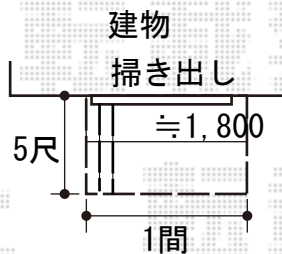

ウッドデッキ 施工概略図

YKK AP リウッドデッキ 200
 間口= 1.0間 (1,851mm)
 出幅= 5尺 (1,520mm)
 色： レッドブラウン
 床板： 縦貼り
 幕板： 標準幕板
 束柱： Tタイプ (400~550mm) (色： プラチナステン)

<ウッドデッキ施工範囲>

<デッキ下施工範囲>

2018-2-475861

担当者

木附