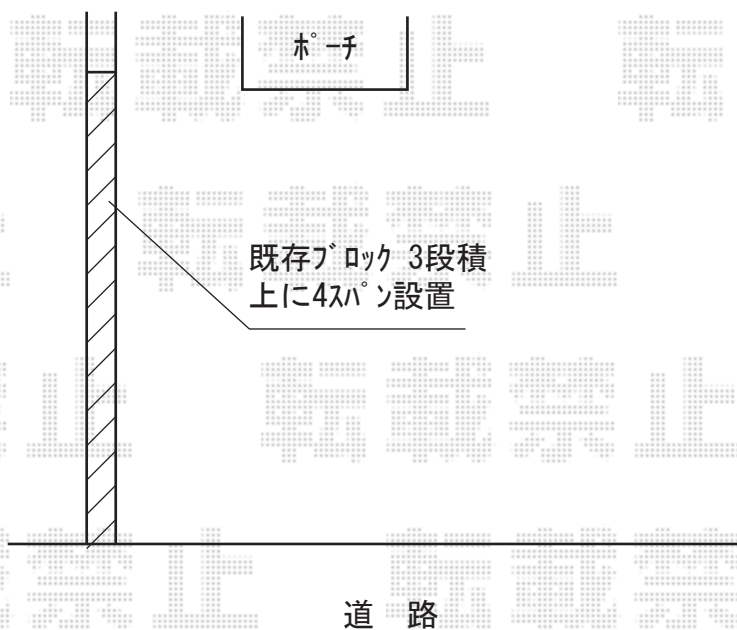

## フェンス 施工概略図

Value Select ミエーネフェンス 目隠しルーバータイプ 自由柱タイプ  
本体1枚 (W×H) = (1,975×1,000mm) × 4枚  
自由柱: T100×5本  
エンドキャップ: 1セット  
色: グレースブラウン

2018-2-475867

担当者

竹本