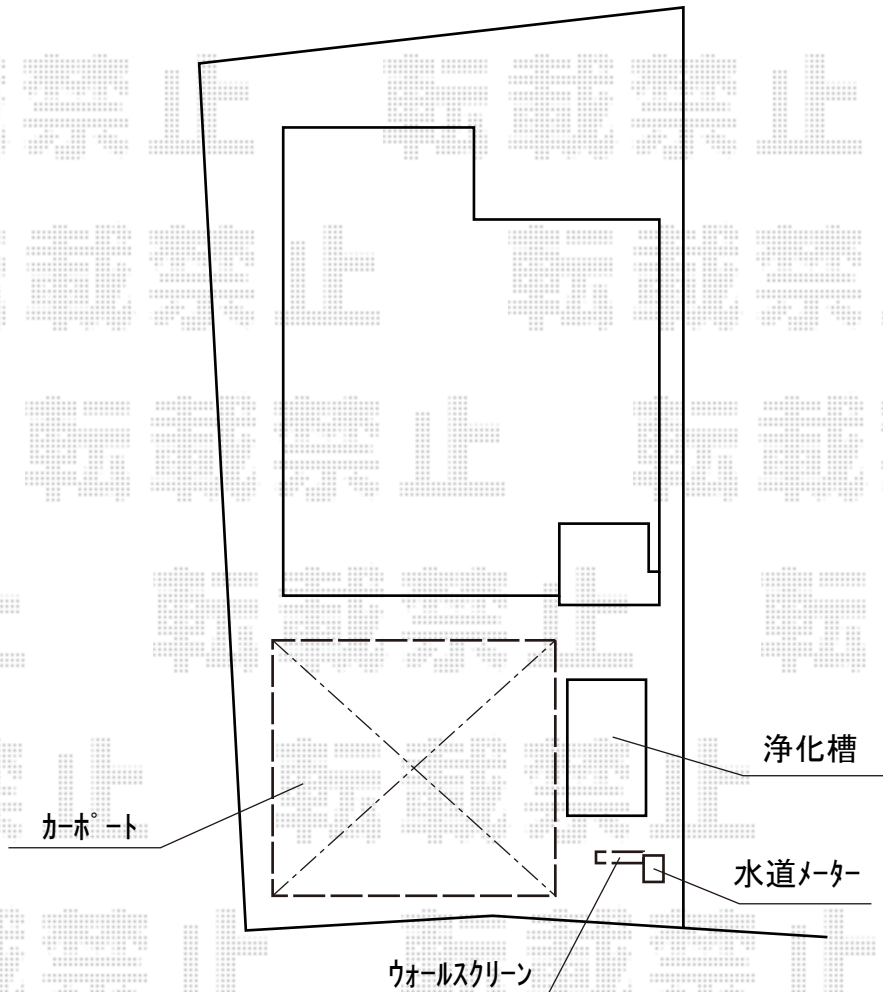

## カーポート+機能門柱 施工概略図

YKK AP レイナツインポートグラン 積雪～20cm対応  
幅= 5,392mm  
奥行= 5,052mm  
色： ブラウン  
屋根材： ポリカーボネート（スモークブラウン）  
柱仕様： 標準柱仕様（有効高 約2,000mm）

LIXIL ウォールスクリーン ファンクションユニット門袖 #06  
本体： W07H14（色：柿渋）× 1  
笠木： シャイングレー× 1  
ポスト： アクシィ横型ポスト横（左）入れ前取り出し（右開き）  
（色：シャイングレー）× 1  
サイン： エンブレムサイン（色：シャイングレー）× 4  
照明： グラスウォールライト 丸形（色：シャイングレー \*一色設定のみ）× 1