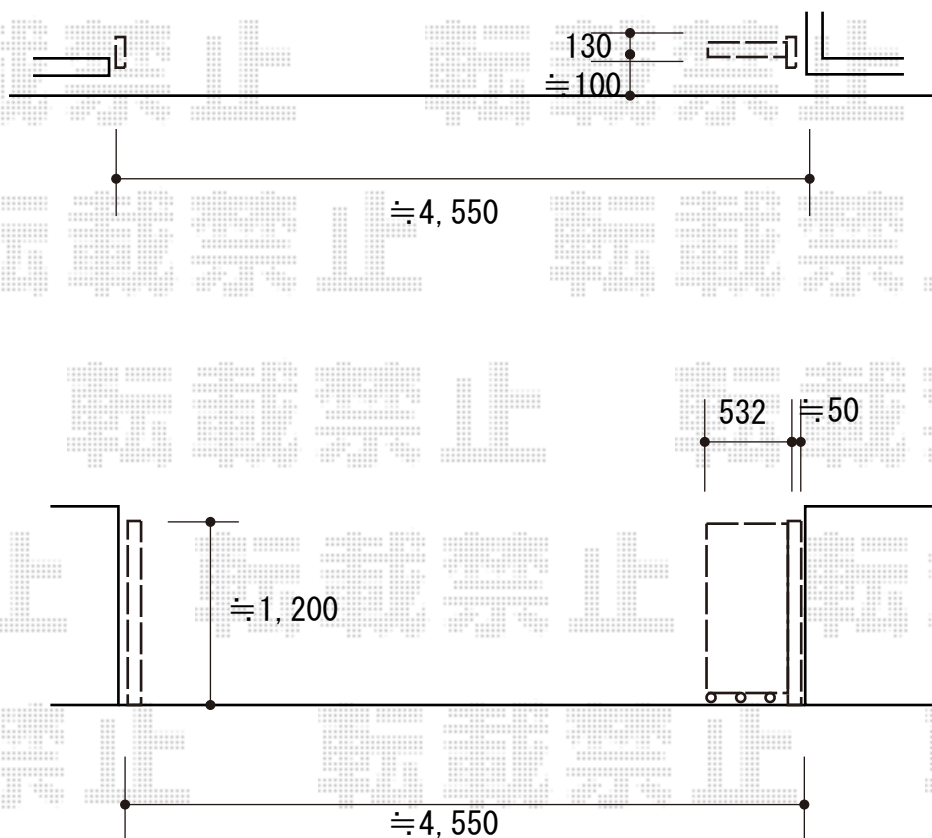

# カーゲート 施工概略図

Value Select トリップゲート RB型 ノンレール 片開き 49S

開口幅= 4,881mm

全幅= 4,981mm

たたみ幅= 532.5mm

高さ= 1,200mm

色： ステンカラー

キャスター数： 3箇所

落棒数： 2本

吊元柱： 外観右

2018-2-475729

担当者

犬伏

エクスショップ

現場状況や作図制限により概略図の内容と多少の違いが生じることがございます。  
施工時は、現場優先とさせて頂きたく思いますので、お立会い頂き、最終のご指示のほど、何卒、宜しくお願い致します。  
全ての著作権はエクスショップに帰属します。当社とのお取引目的以外の使用・複製・転載は如何なる場合も禁止しております。