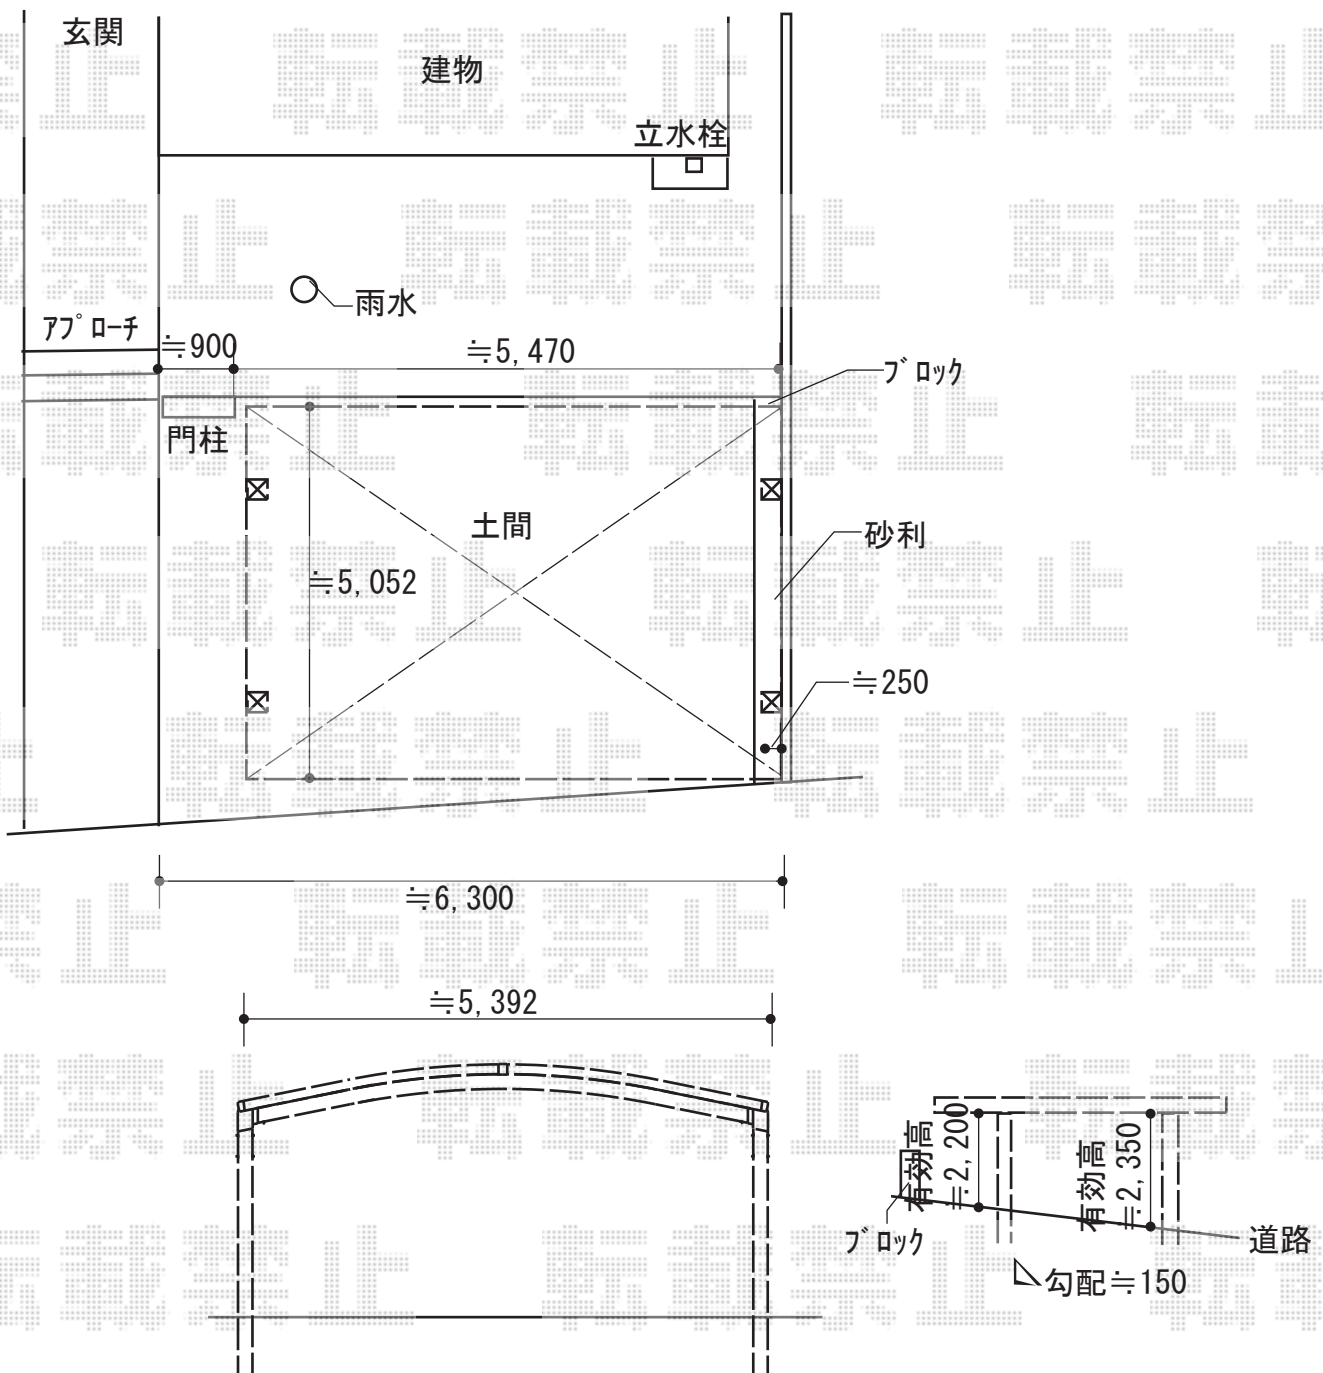

カーポート
ウッドデッキ 施工概略図

YKK AP レイナツインポートグラン 積雪~20cm対応
 幅= 5,392mm
 奥行= 5,052mm
 色: ピュアシルバー
 屋根材: 熱線遮断ポリカーボネート(クリアマット)
 柱仕様: ハイルフ柱仕様(有効高 約2,350mm)

2018-2-475959

担当者

竹本