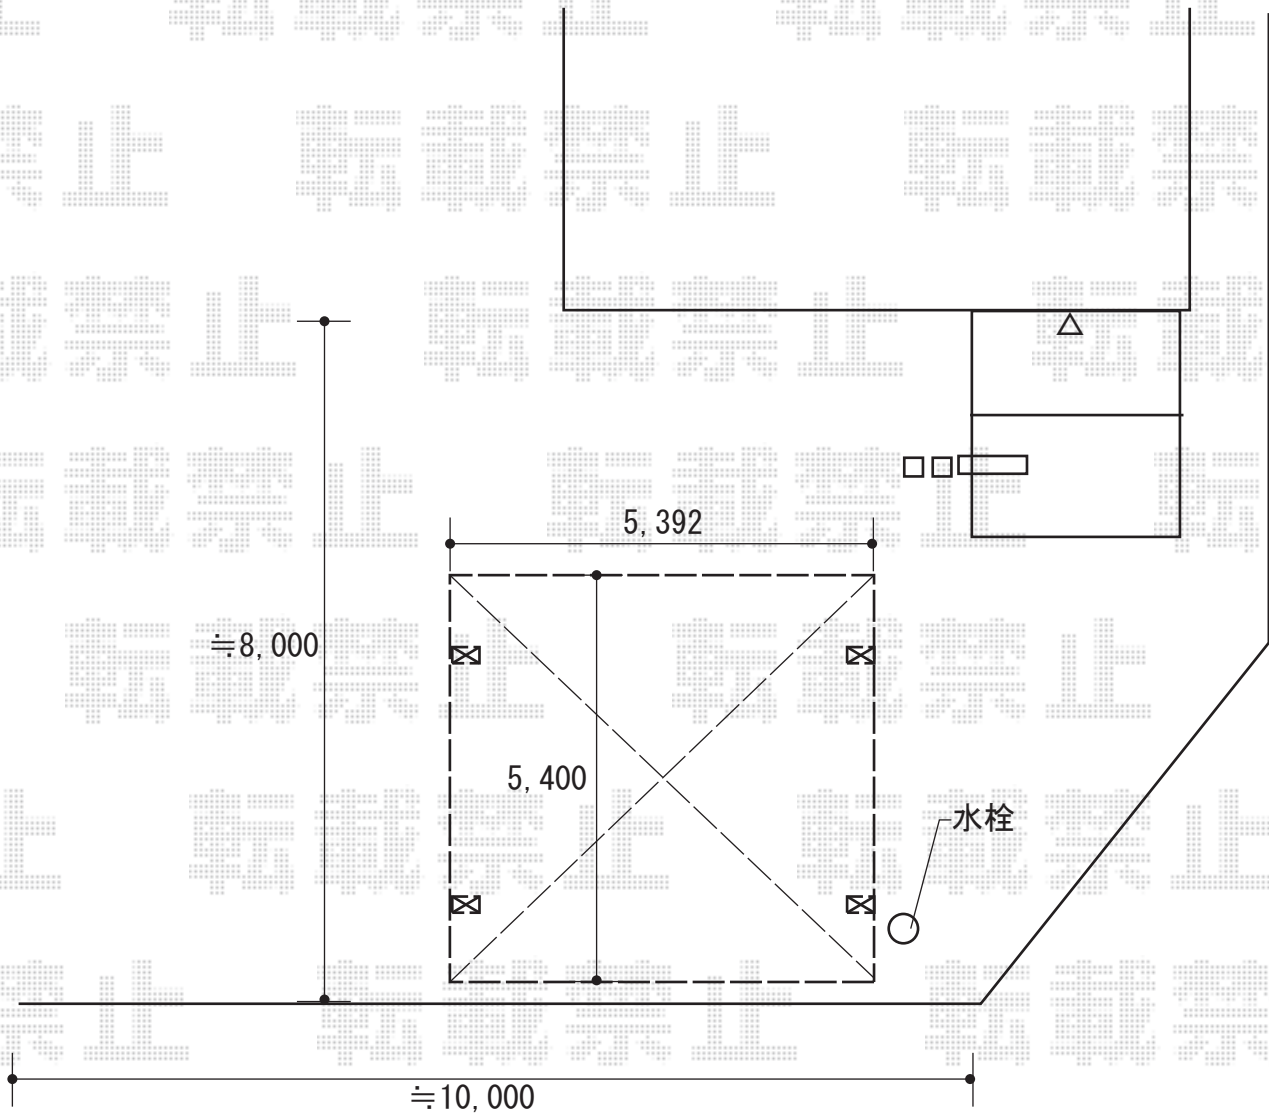

カーポート 施工概略図

YKK AP レイナツインポートグラン 積雪~20cm対応
幅= 5,392mm
奥行= 5,400mm
色: ブラウン
屋根材: 熱線遮断ポリカーボネート(クリアマット)
柱仕様: ハイルーフ柱仕様(有効高 約2,350mm)

2018-2-476073

担当者 村上(公)