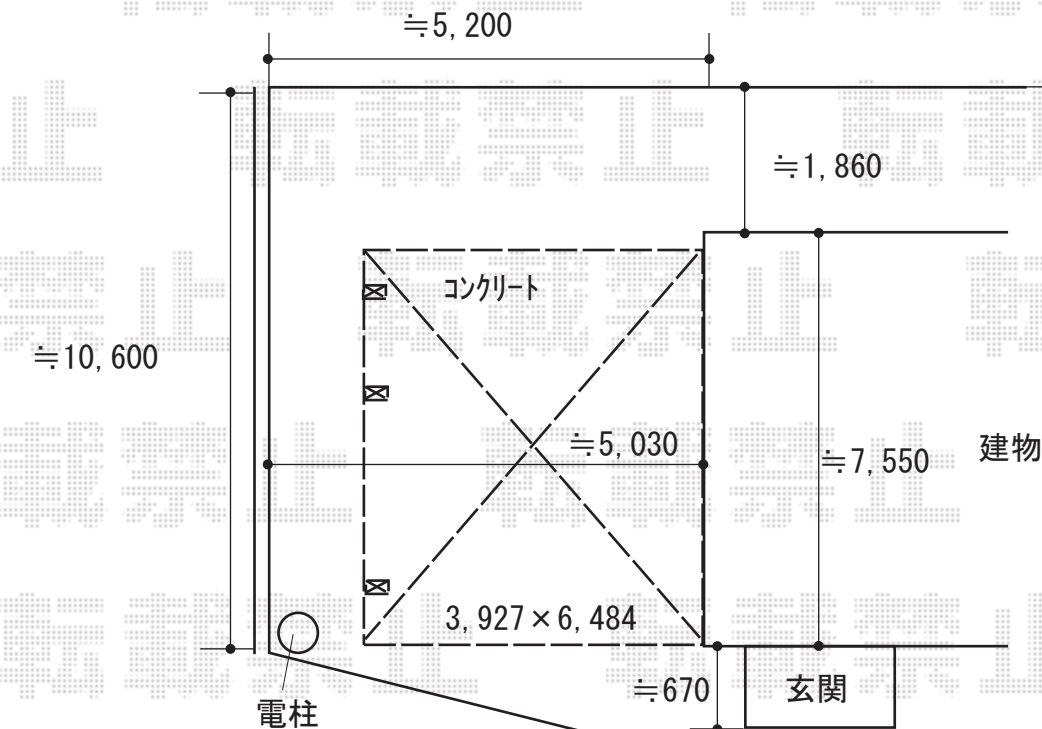

カーポート 施工概略図

YKK AP エフルージュベーカーグラン 延長 積雪~20cm対応
 幅= 3,927mm
 奥行= 6,484mm
 色： プラチナステン
 屋根材： 熱線遮断ポリカーボネート（アースブルーマット調）
 柱仕様： ハイルフ柱仕様（有効高 約2,500mm）

YKK AP エフルージュベーカーグラン サイドパネル
 奥行サイズ： 長さ51用+14用
 高さ= 1,873mm*2段
 色： プラチナステン
 パネル材： 熱線遮断ポリカーボネート（アースブルーマット調）
 柱仕様： ハイルフ柱仕様/間柱1本

※納まりはイメージです

2018-2-476078	担当者	伊野
---------------	-----	----