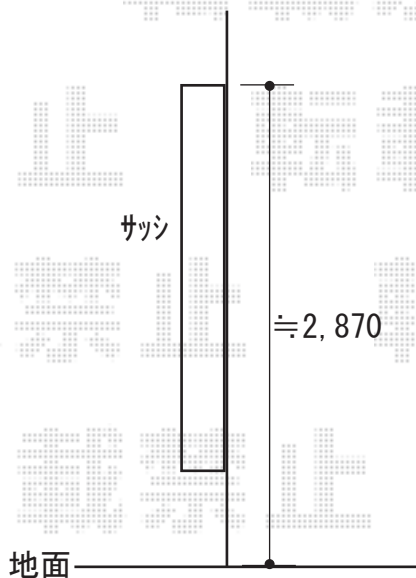

カーポート 施工概略図

YKK AP エフルージュベーカーグラン 延長 積雪~20cm対応
 幅= 3,927mm
 奥行= 6,484mm
 色： プラチナステン
 屋根材： 熱線遮断ポリカーボネート（アースブルーマット調）
 柱仕様： ハイルフ柱仕様（有効高 約2,500mm）

YKK AP エフルージュベーカーグラン サイドパネル
 奥行サイズ： 長さ51用+14用
 高さ= 1,873mm*2段
 色： プラチナステン
 パネル材： 熱線遮断ポリカーボネート（アースブルーマット調）
 柱仕様： ハイルフ柱仕様/間柱1本

※納まりはイメージです

2018-2-476078	担当者	伊野
---------------	-----	----