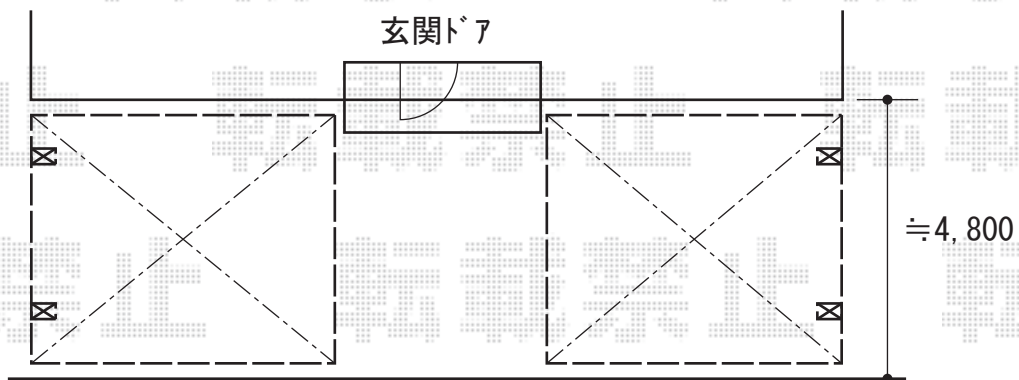

カーポート 施工概略図

YKK AP レイナポートグラン 積雪～20cm対応 〈1〉
 幅= 3,000mm
 奥行= 5,052mm
 色： プラチナステン
 屋根材： 熱線遮断ポリカーボネート（クリアマット）
 柱仕様： ハイルフ柱仕様（有効高 約2,350mm）

YKK AP レイナポートグラン 積雪～20cm対応 〈2〉
 幅= 3,000mm
 奥行= 5,052mm
 色： プラチナステン
 屋根材： 熱線遮断ポリカーボネート（クリアマット）
 柱仕様： ハイルフ柱仕様（有効高 約2,350mm）