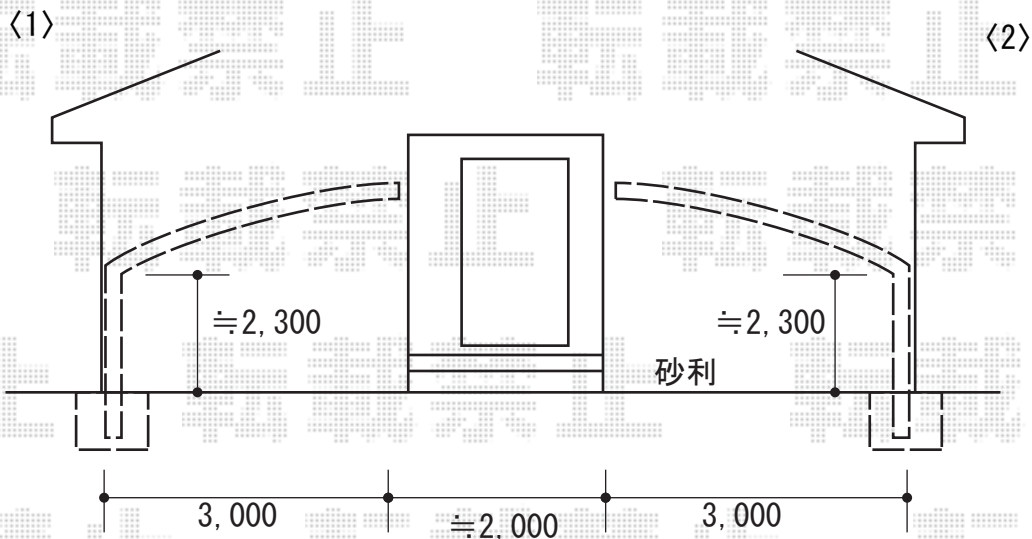

カーポート 施工概略図

YKK AP レイナポートグラン 積雪～20cm対応 〈1〉
 幅= 3,000mm
 奥行= 5,052mm
 色： プラチナステン
 屋根材： 熱線遮断ポリカーボネート（クリアマット）
 柱仕様： ハイルフ柱仕様（有効高 約2,350mm）

YKK AP レイナポートグラン 積雪～20cm対応 〈2〉
 幅= 3,000mm
 奥行= 5,052mm
 色： プラチナステン
 屋根材： 熱線遮断ポリカーボネート（クリアマット）
 柱仕様： ハイルフ柱仕様（有効高 約2,350mm）