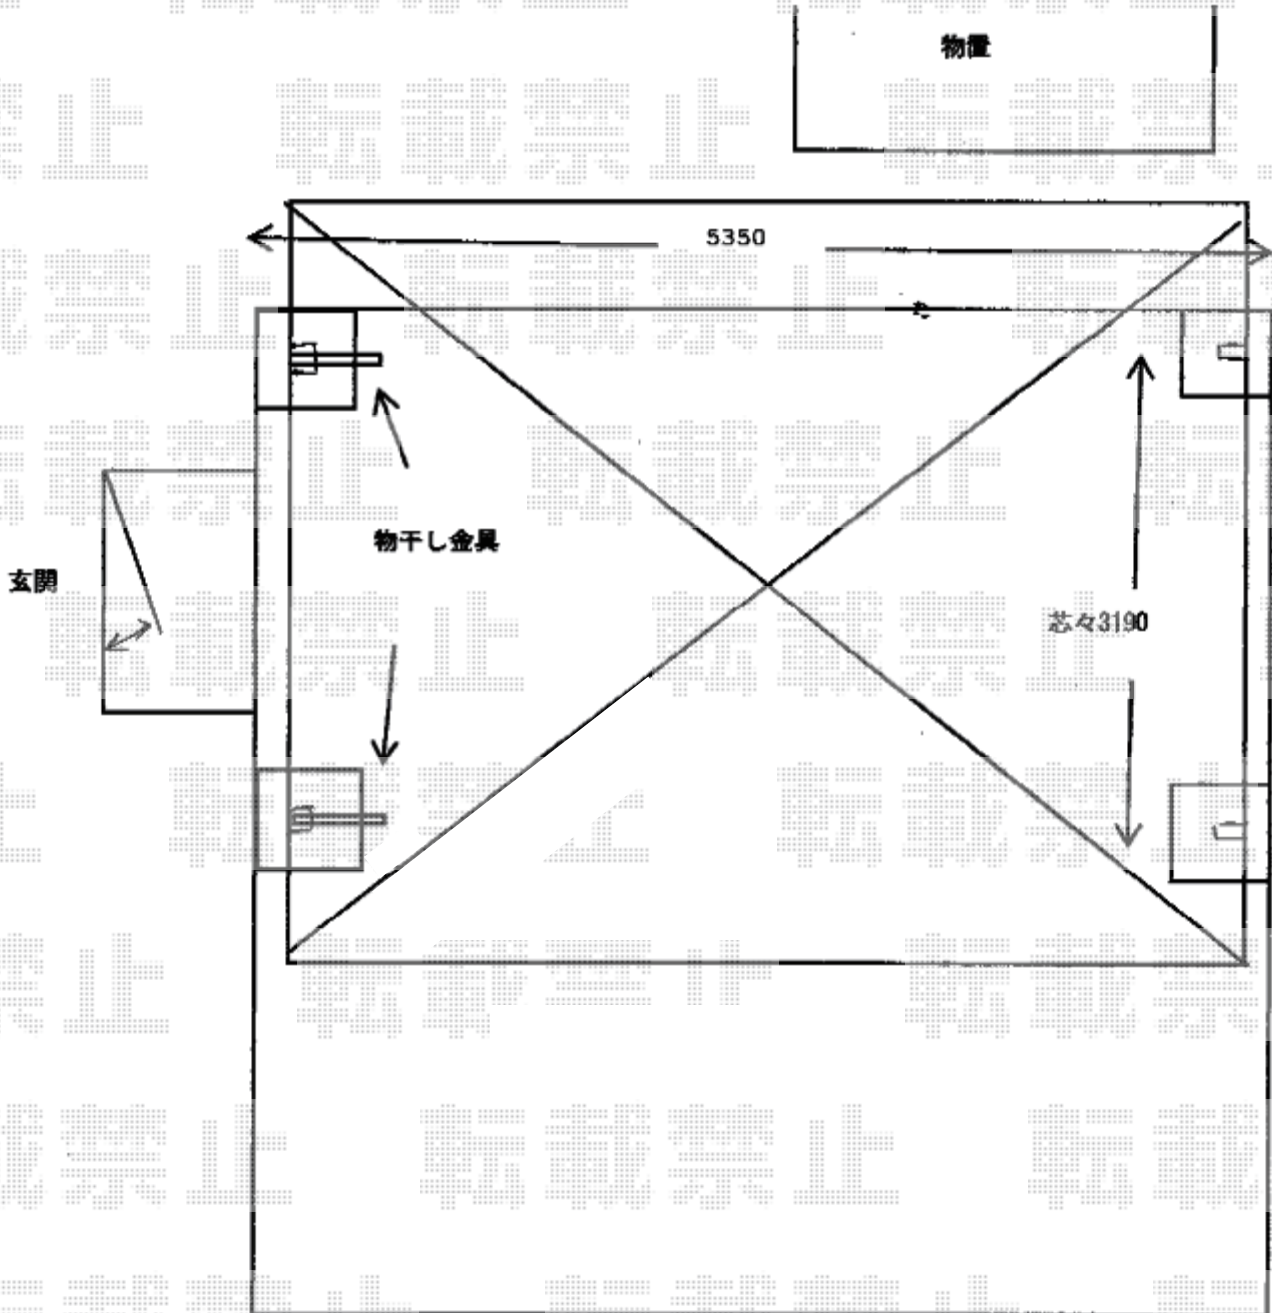

カーポート 施工概略図

YKK AP レイナツインポートグラン 積雪~20cm対応
幅= 5,097mm 奥行= 5,052mm 色: ホワイト
屋根材: 熱線遮断ポリカーボネート(クリアマット)
柱仕様: ハイルフ柱仕様(有効高 約2,350mm)

YKK AP レイナツインポートグラン
水平式物干し テラス柱用 標準 2本入×1セット
色: ホワイト

2018-2-476188

担当者 村上(公)