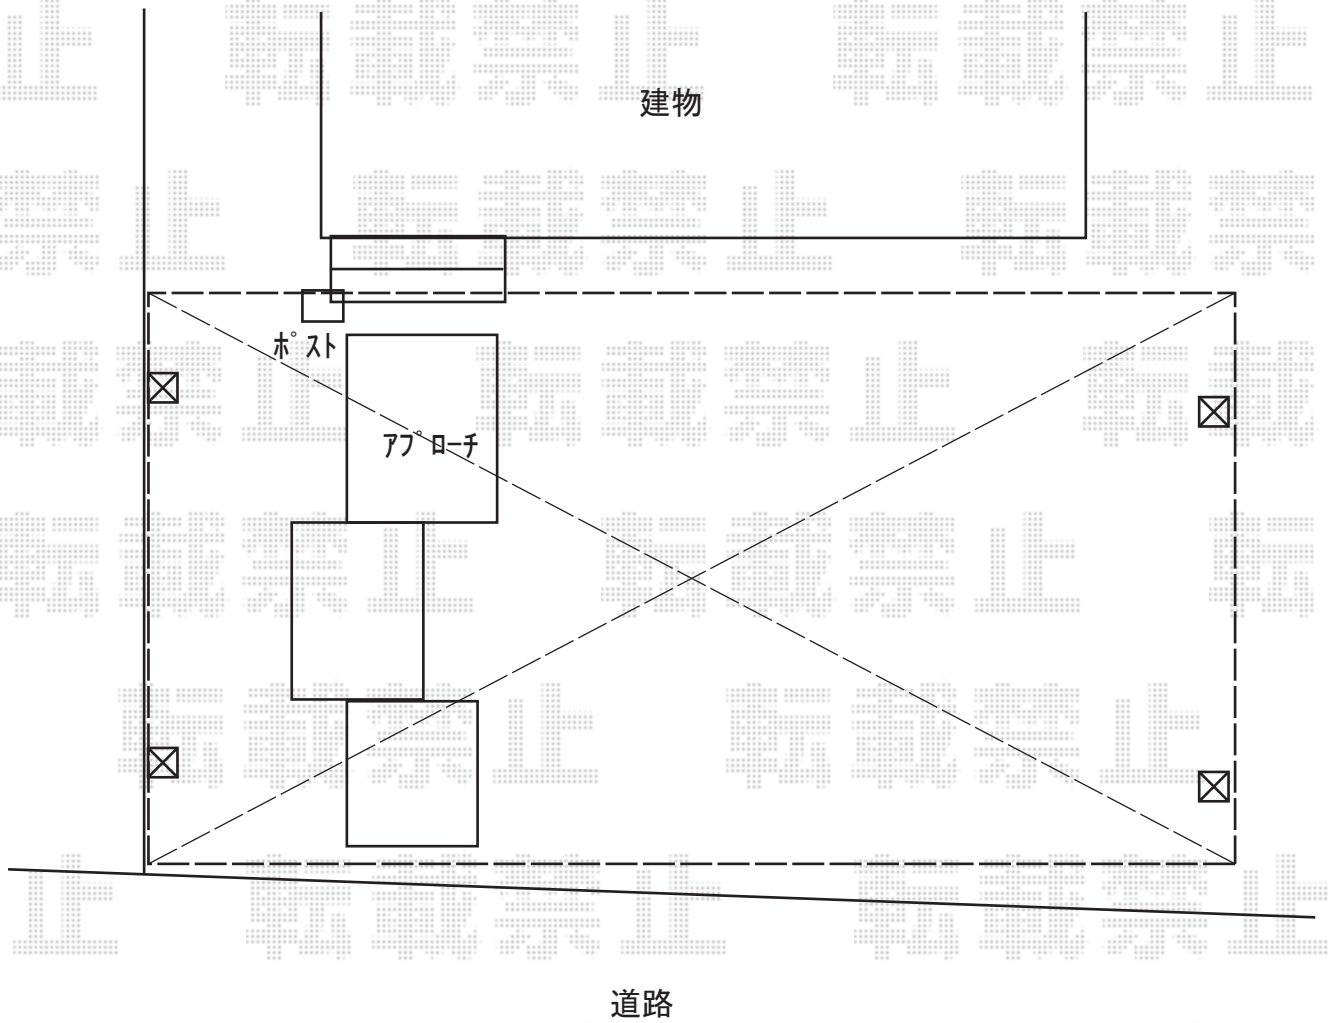

カーポート 施工概略図

YKK AP レイナトリプルポートグラン 積雪～20cm対応  
幅= 8,000mm  
奥行= 5,052mm  
色： プラチナステン  
屋根材： 熱線遮断ポリカーボネート(クリアマット)  
柱仕様： ハイルフ柱仕様 (有効高 約2,350mm)

2018-2-476241

担当者

伊野