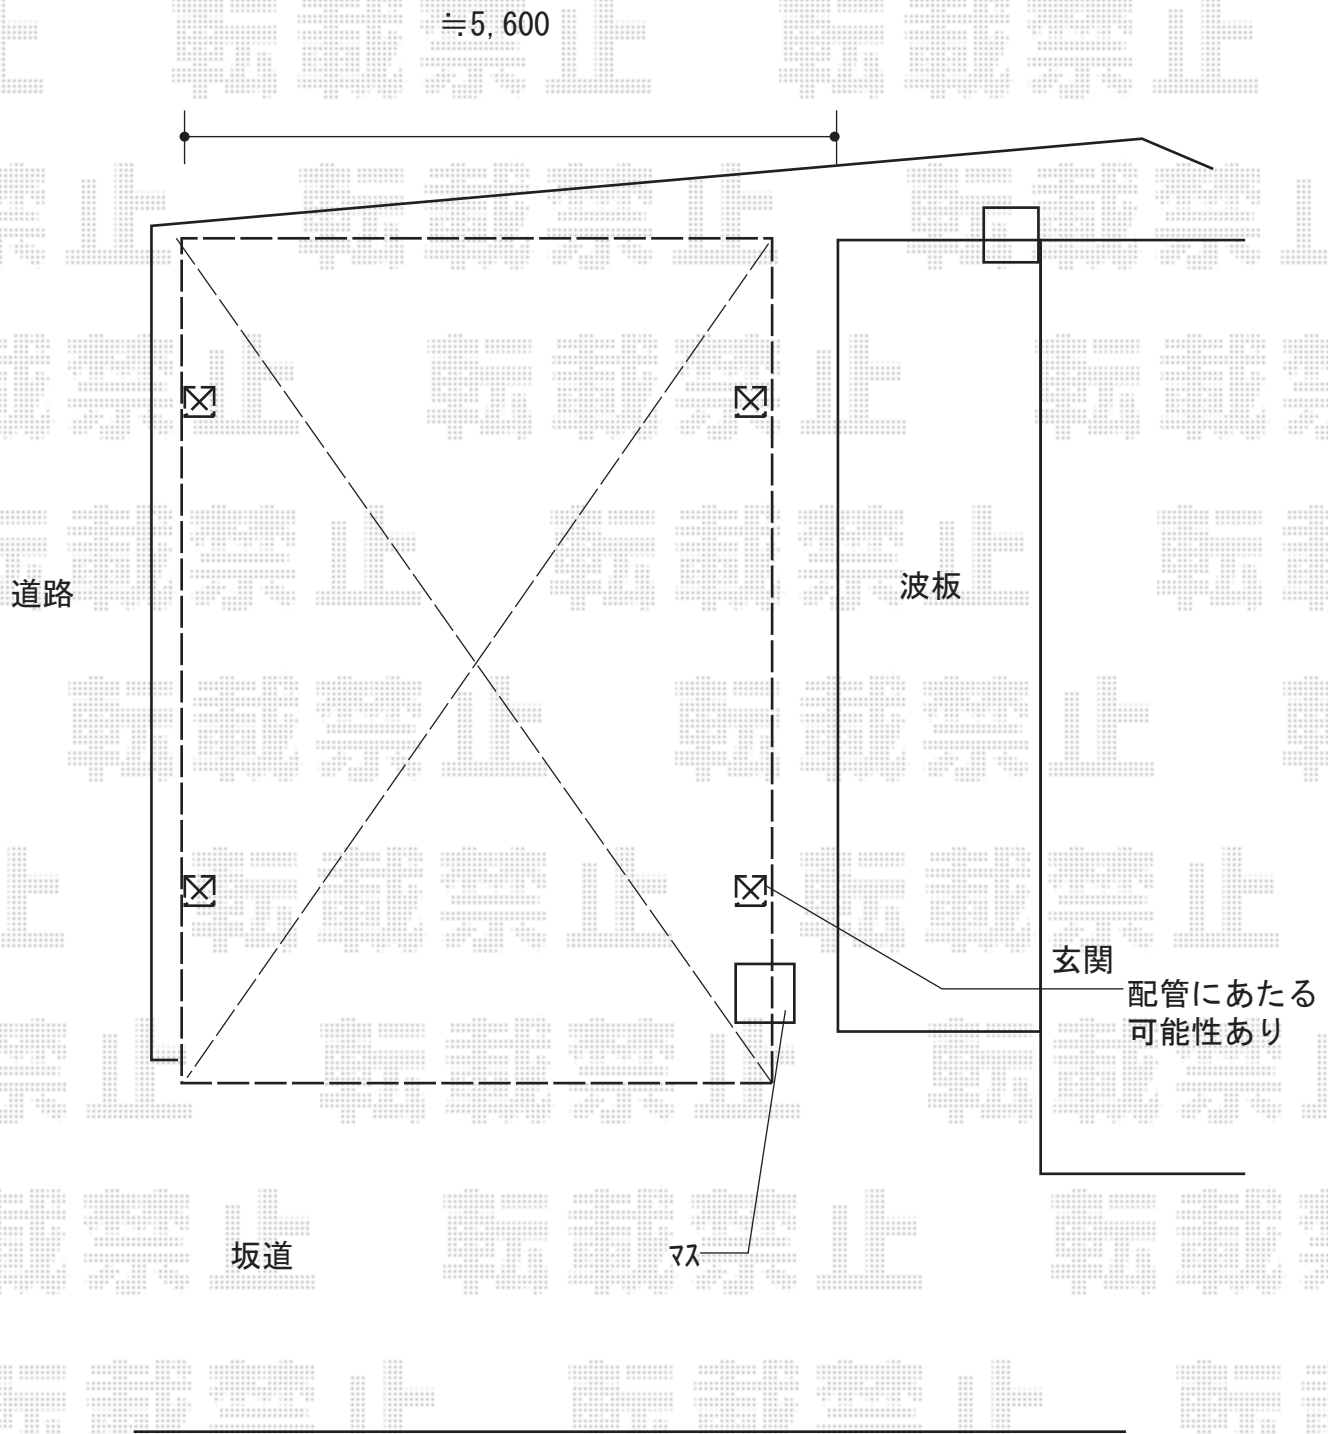

カーポート 施工概略図

Value Select プレシオスポート ワイド 積雪~20cm対応
幅= 5,392mm
奥行= 5,052mm
色： チャコールブラック
屋根材： ポリカーボネート（ガラスマット）
柱仕様： ハイルーフ柱仕様（有効高 約2,250mm）

2018-2-476285

担当者

竹本