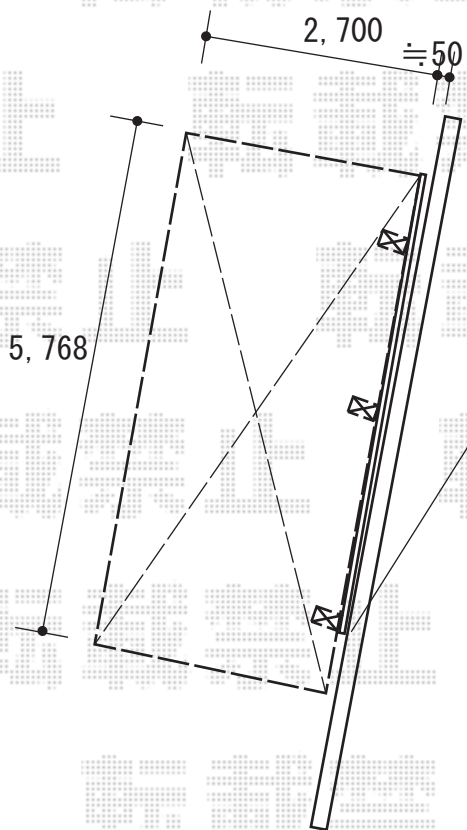

カーポート 施工概略図

YKK AP レイナポートグラン50 積雪~50cm対応
 幅= 2,700mm 奥行= 5,768mm 色： プラチナステン
 屋根材： 熱線遮断ポリカーボネート(クリアマット)
 柱仕様： ハイルーフ柱仕様 (有効高 約2,350mm)

YKK AP 【外観右】レイナポートグラン50
 サイドパネル+着脱式補助柱
 奥行サイズ： 長さ57用 高さ= 2,073mm*2段
 色： プラチナステン
 パネル材： 熱線遮断ポリカーボネート(クリアマット)
 柱仕様： ハイルーフ柱仕様*間柱無し
 オプション： 着脱式サポート (標準・ハイルーフ兼用) 3本×1セット