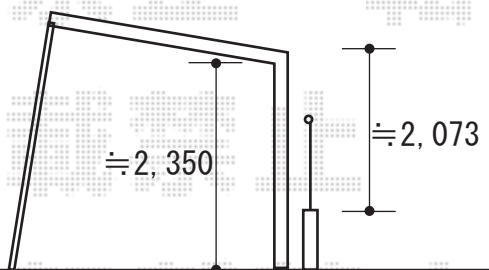

カーポート 施工概略図

YKK AP レイナポートグラン50 積雪~50cm対応
 幅= 2,700mm 奥行= 5,768mm 色： プラチナステン
 屋根材： 熱線遮断ポリカーボネート(クリアマット)
 柱仕様： ハイルーフ柱仕様 (有効高 約2,350mm)

YKK AP 【外観右】レイナポートグラン50
 サイドパネル+着脱式補助柱
 奥行サイズ： 長さ57用 高さ= 2,073mm*2段
 色： プラチナステン
 パネル材： 熱線遮断ポリカーボネート(クリアマット)
 柱仕様： ハイルーフ柱仕様*間柱無し
 オプション： 着脱式サポート (標準・ハイルーフ兼用) 3本×1セット