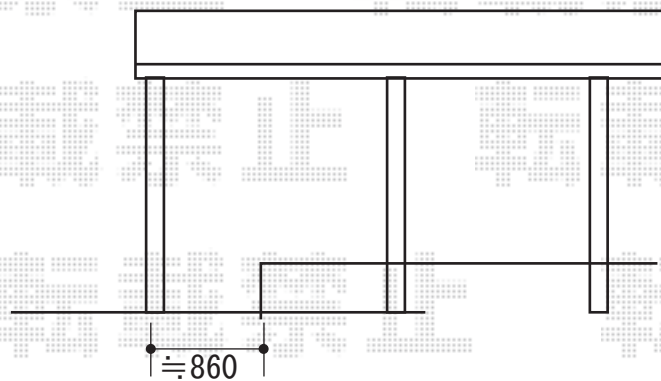

カーポート 施工概略図

YKK AP レイナポートグラン50 積雪~50cm対応
 幅= 2,700mm 奥行= 5,768mm 色： プラチナステン
 屋根材： 熱線遮断ポリカーボネート(クリアマット)
 柱仕様： ハイルーフ柱仕様 (有効高 約2,350mm)

YKK AP 【外観右】レイナポートグラン50
 サイドパネル+着脱式補助柱
 奥行サイズ： 長さ57用 高さ= 2,073mm*2段
 色： プラチナステン
 パネル材： 熱線遮断ポリカーボネート(クリアマット)
 柱仕様： ハイルーフ柱仕様*間柱無し
 オプション： 着脱式サポート (標準・ハイルーフ兼用) 3本×1セット