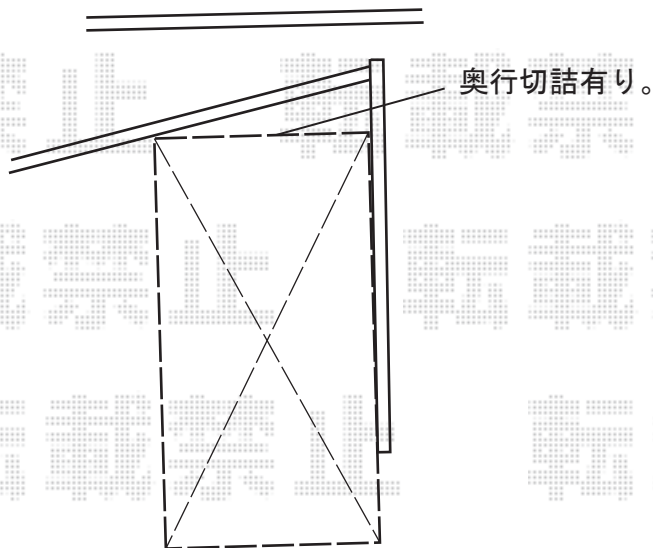

カーポート 施工概略図

YKK AP レイナポートグラン50 積雪~50cm対応
 幅= 2,700mm 奥行= 5,768mm 色： プラチナステン
 屋根材： 熱線遮断ポリカーボネート(クリアマット)
 柱仕様： ハイルーフ柱仕様 (有効高 約2,350mm)

YKK AP 【外観右】レイナポートグラン50
 サイドパネル+着脱式補助柱
 奥行サイズ： 長さ57用 高さ= 2,073mm*2段
 色： プラチナステン
 パネル材： 熱線遮断ポリカーボネート(クリアマット)
 柱仕様： ハイルーフ柱仕様*間柱無し
 オプション： 着脱式サポート (標準・ハイルーフ兼用) 3本×1セット