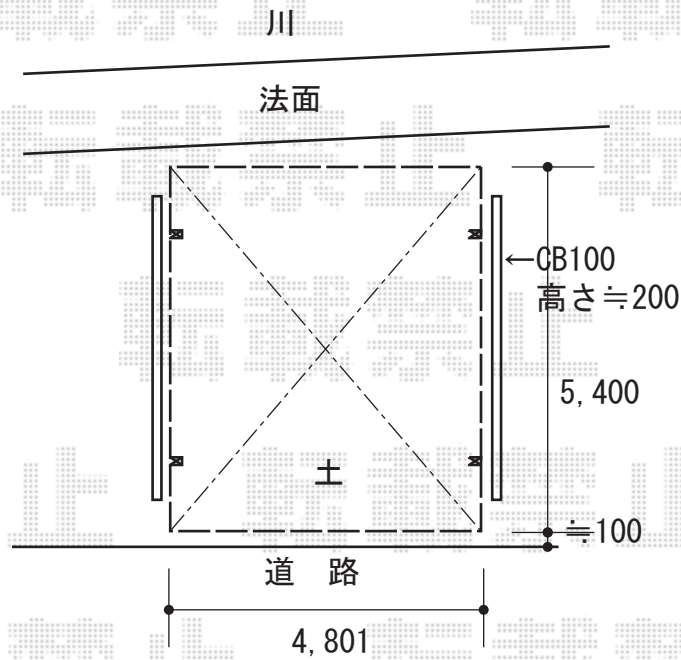

# カーポート 施工概略図

YKK AP レイナツインポートグラン 積雪~20cm対応  
幅= 4,801mm  
奥行= 5,400mm  
色: ブラウン  
屋根材: ポリカーボネート (スモークブラウン)  
柱仕様: ハイルフ柱仕様 (有効高 約2,350mm)

2018-2-476399

担当者

伊野