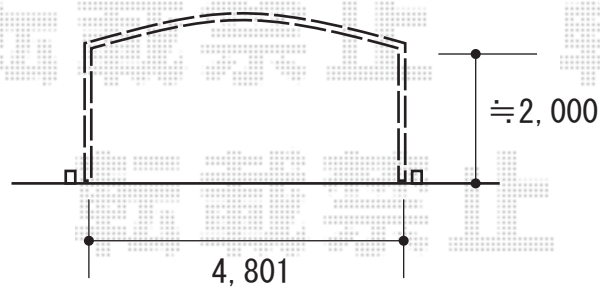

# カーポート 施工概略図

YKK AP レイナツインポートグラン 積雪~20cm対応  
幅= 4,801mm  
奥行= 5,400mm  
色: ブラウン  
屋根材: ポリカーボネート (スモークブラウン)  
柱仕様: ハイルフ柱仕様 (有効高 約2,350mm)

2018-2-476399

担当者

伊野