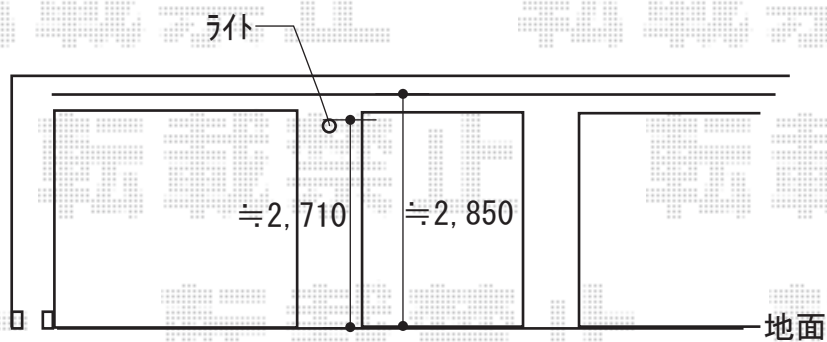

カーポート 施工概略図

YKK AP エフルージュ ツイン 積雪～20cm対応
幅= 5,398mm
奥行= 5,400mm
色： プラチナステン
屋根材： 熱線遮断ポリカーボネート(クリアマット)
柱仕様： ハイルーフ柱仕様(有効高 約2,350mm)

屋根に被るように施工
前勾配

2018-2-476413

担当者

伊野