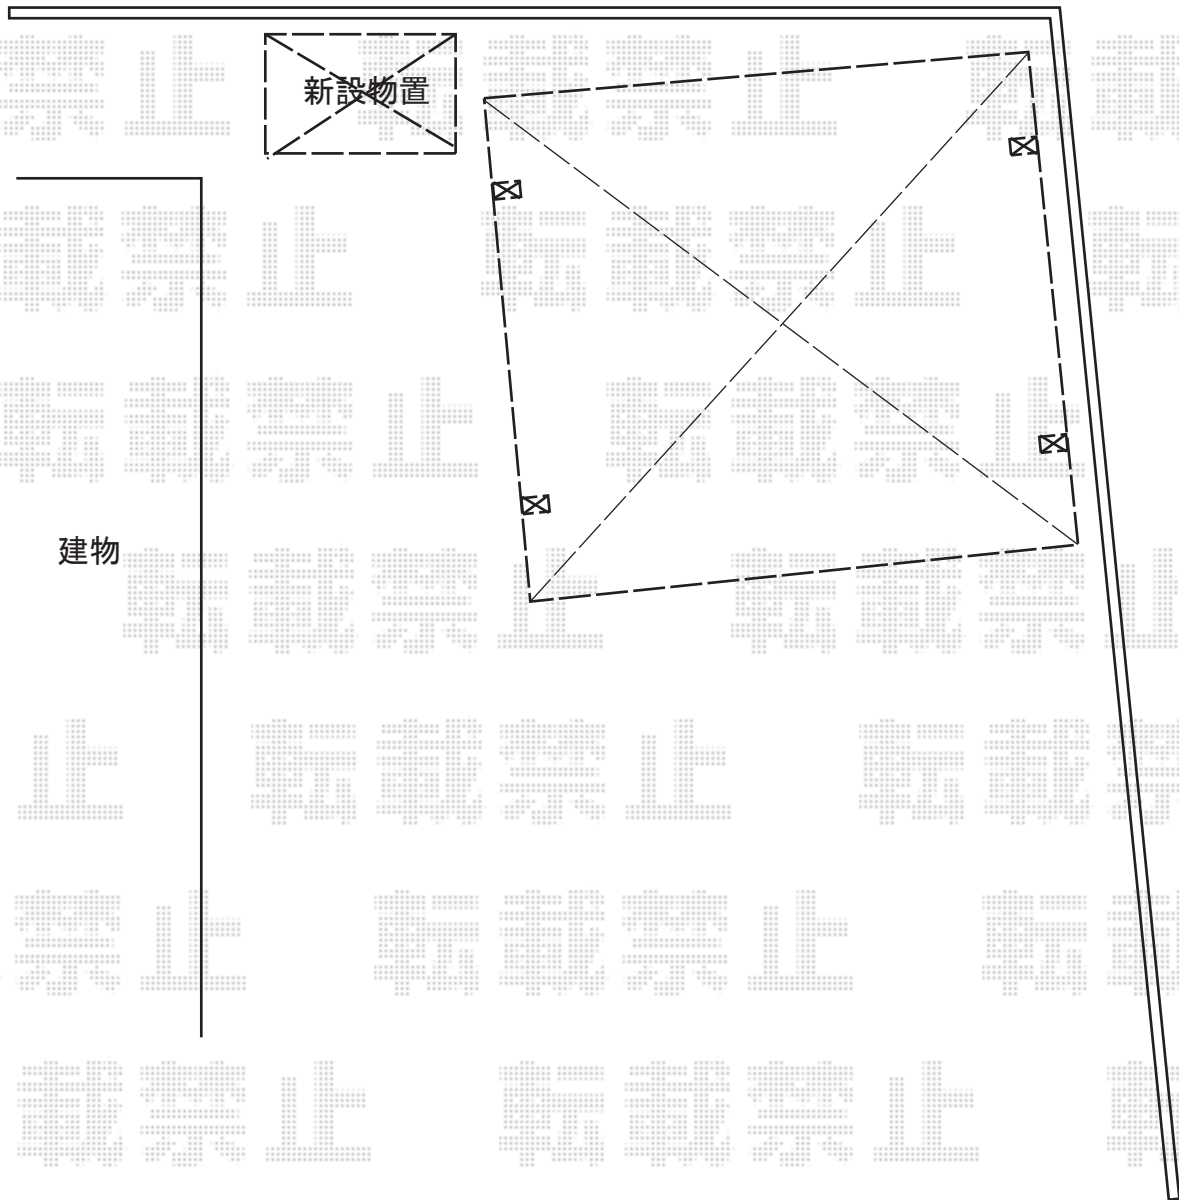

カーポート・物置 施工概略図

YKK AP レオンポートneo 2台用 角柱4本柱 積雪~50cm対応
幅= 5,511mm
奥行= 5,456mm
色： プラチナステン
屋根材： スチール折板（ペフ無）※別途算出
柱仕様： 標準柱仕様（有効高 約2,350mm）
横材： 無

ヨド物置 エルモ 一般型 2220×1520×2120
間口= 2,220mm
奥行= 1,520mm
高さ= 2,120mm
色： カシミアベージュ
屋根タイプ： 標準型
耐荷重タイプ： 一般型
棚タイプ： 標準棚タイプ
数量： 1台