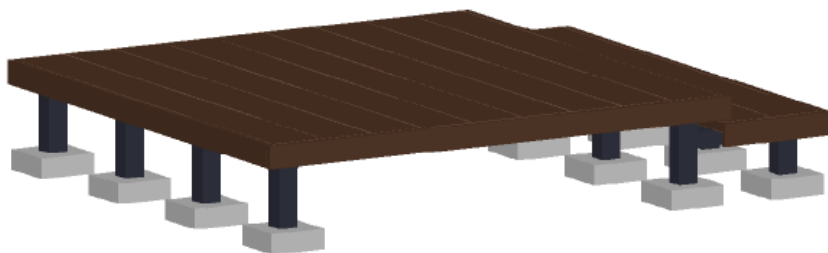

ウッドデッキ 施工概略図

Value Select マージウッドデッキ

間口= 1.0間(1,851mm) 出幅= 6尺(1,820mm) 色： レッドウッド

床板： 縦貼り 幕板： 標準幕板

束柱： Tタイプ(400~550mm)/色： カームブラック

YKK AP リウッドデッキ200用 デッキ材上止め固定ねじ×1セット

色： レッドブラウン

YKK AP リウッドデッキ200 段床セット 片側面タイプ 1段

出幅= 6尺用(1,820mm) 色： レッドブラウン/束柱色： カームブラック

側面段床1段

【イメージ図】

2018-2-476440

担当者

木附