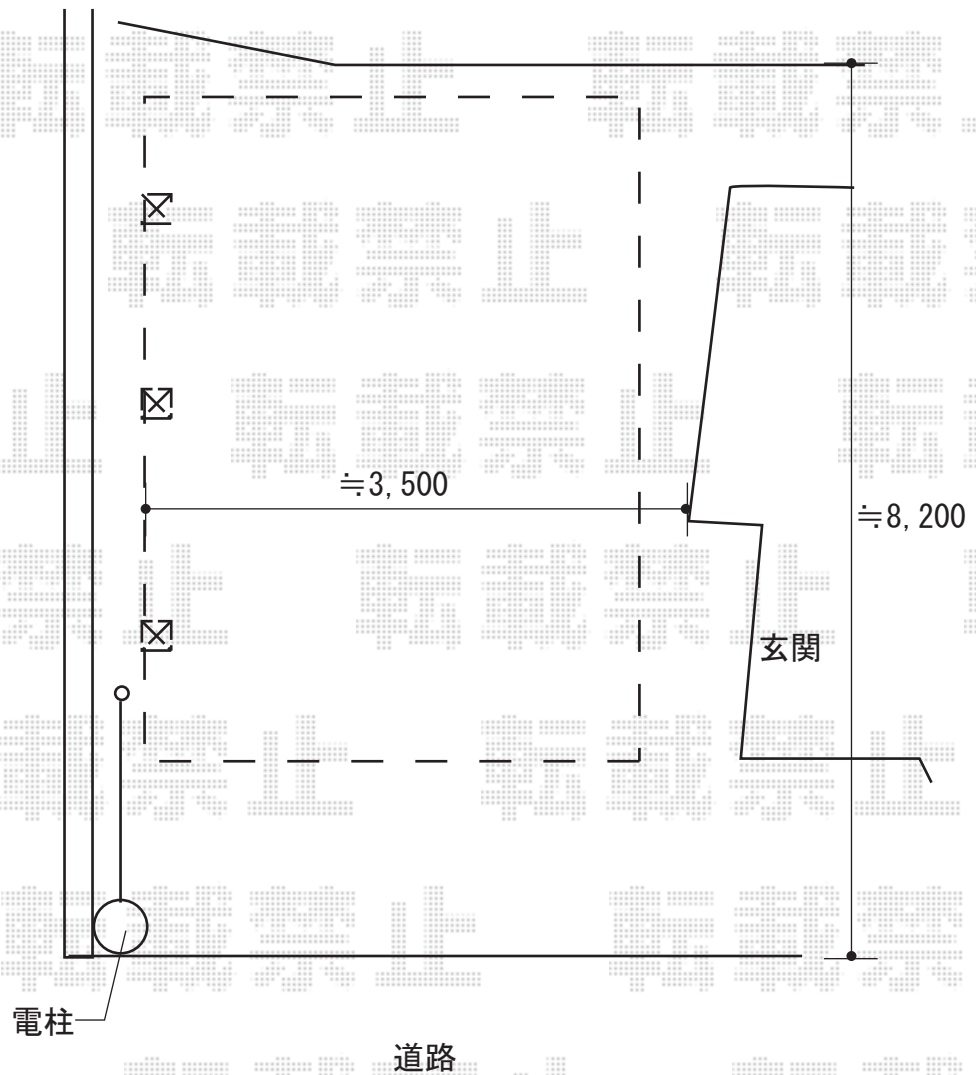

カーポート 施工概略図

YKK AP レイナポートグラン 延長 積雪～20cm対応  
幅= 3,000mm  
奥行= 7,200mm  
色： プラチナステン  
屋根材： 熱線遮断ポリカーボネート（アースブルーマット調）  
柱仕様： ハイルフ柱仕様（有効高 約2,350mm）

2018-2-476475

担当者

村上（公）