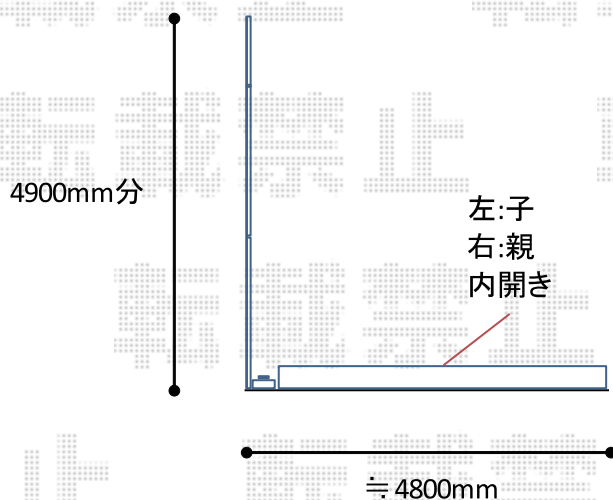

エクステリア商品工事 施工概略図

LIXIL (TOEX) アルシャインII PG型R(ペットガード) Aタイプ 両開き親子 (150+350) WP
開口幅= 4,579mm
全幅= 4,715mm
たたみ幅= 321+537mm
高さ= 1,450mm
色: マイルドブラック
キャスター数: 4箇所
落棒数: 4本

YKK AP 【仮】 シンプレオ ポストユニット 1型
本体: 照明なし本体 (色: カームブラック) × 1
ポスト: T13型 (色: カームブラック) × 1
ポスト取付部品: T13型用 × 1

Value Select ミエーネフェンス 目隠しルーバータイプ 自由柱施工
本体1枚 (W×H) = (1,975×1,000mm) × 3枚
自由柱: T100 × 4本
端部キャップ: 1セット
色: チャコールブラック

・アルシャインII PG型RAタイプ 両開き親子 W4715 H1450

既存オーバーゲート・門扉・門柱・フェンス撤去処分

2018-2-476494

担当者

木附