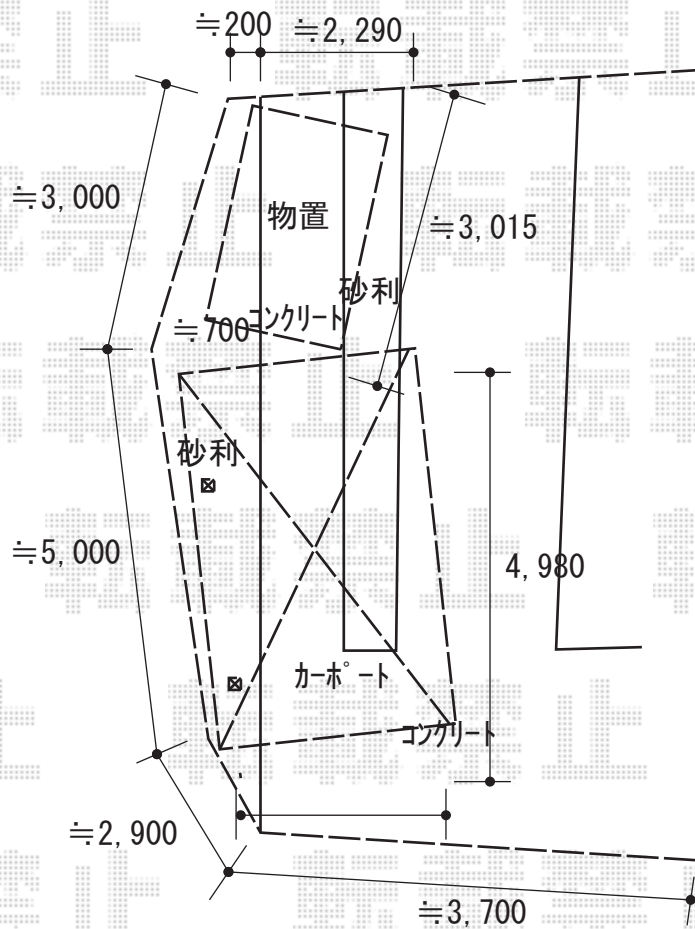

カーポート+物置 施工概略図

YKK AP レイナポートグラン 積雪~20cm対応
 幅= 3,000mm
 奥行= 5,052mm
 色： プラチナステン
 屋根材： 熱線遮断ポリカーボネート(クリアマット)
 柱仕様： ハイルフ柱仕様 (有効高 約2,355mm)

YKK AP レイナポートグラン 着脱式サポート 標準・ハイルフ兼用 2本入り×1セット
 色： プラチナステン

タクボ物置 Mr.ストックマン プラスアルファ 一般型 3015×2290×2110
 間口= 3,015mm
 奥行= 2,290mm
 高さ= 2,110mm
 色： トロピカルオレンジ
 屋根タイプ： 標準型
 耐荷重タイプ： 一般型
 棚タイプ： 背面棚タイプ
 数量： 1台

※設置位置はイメージです。

2018-2-476507

担当者

小林