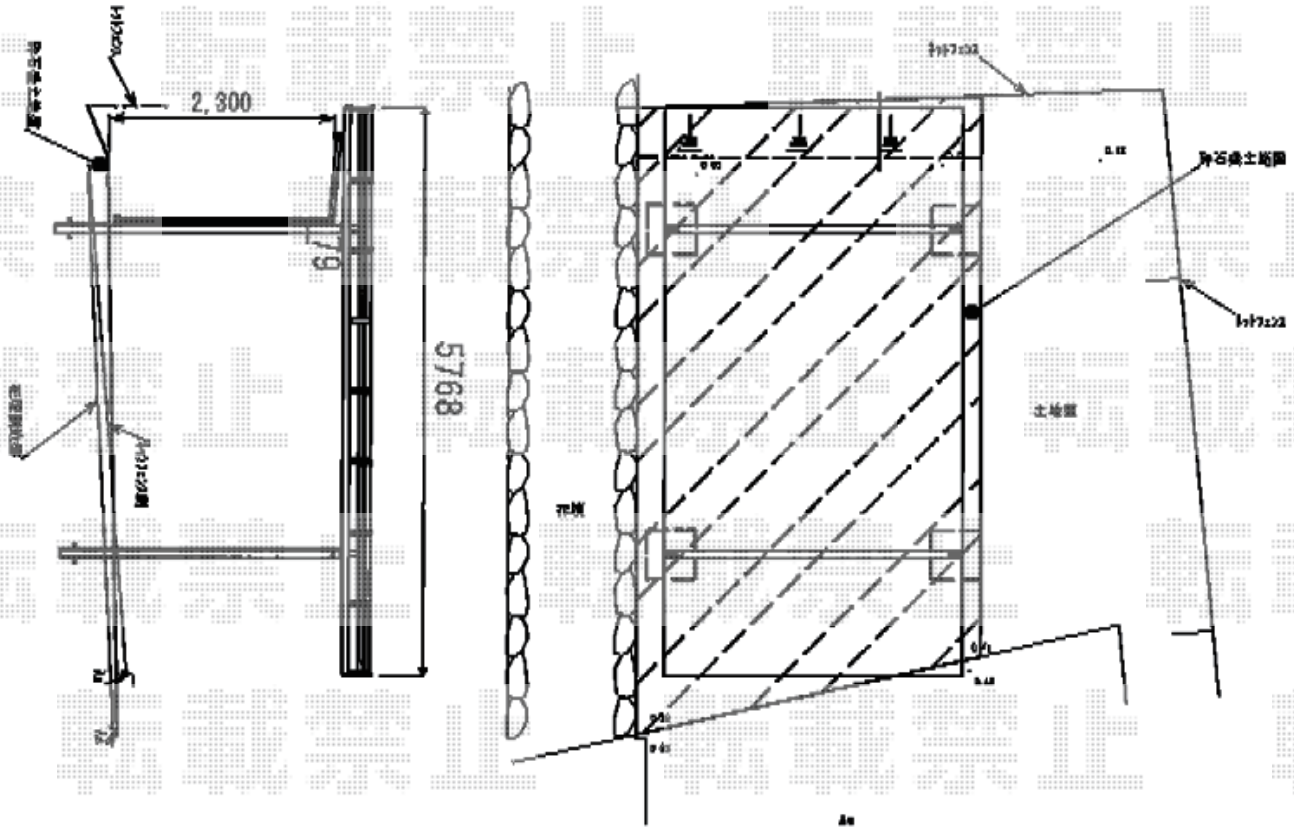

カーポート 施工概略図

YKK AP レイナワンポートグラン 積雪～20cm対応

幅= 3,034mm

奥行= 5,768mm

色： プラチナステン

屋根材： 熱線遮断ポリカーボネート（アースブルーマット調）

柱仕様： ハイルフ柱仕様（有効高 約2,300mm）

YKK AP レイナワンポートグラン 屋根ふき材補強部品 (2セット)

色： カームブラック*1色のみ

2018-2-476508

担当者

竹本