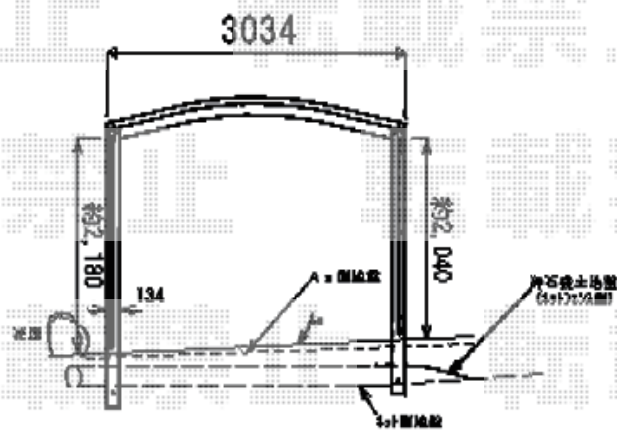

カーポート 施工概略図

YKK AP レイナワンポートグラン 積雪～20cm対応

幅= 3,034mm

奥行= 5,768mm

色： プラチナステン

屋根材： 熱線遮断ポリカーボネート（アースブルーマット調）

柱仕様： ハイルフ柱仕様（有効高 約2,300mm）

YKK AP レイナワンポートグラン 屋根ふき材補強部品 (2セット)

色： カームブラック*1色のみ

2018-2-476508

担当者

竹本