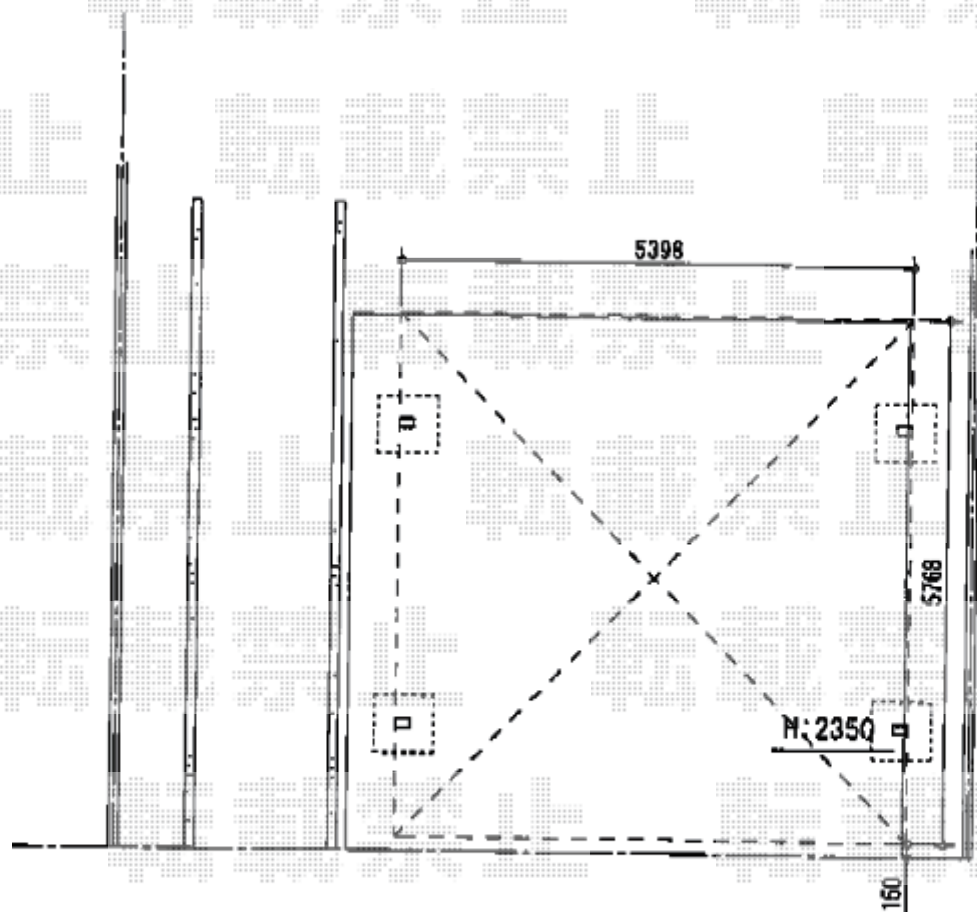

カーポート 施工概略図

YKK AP エフルージュ ツイン 積雪～20cm対応

幅= 5,398mm

奥行= 5,768mm

色： プラチナステン

屋根材： 熱線遮断ポリカーボネート(クリアマット)

柱仕様： ハイルフ柱仕様 (有効高 約2,350mm)

YKK エフルージュ ツイン5724H2350
プラチナステン、熱線遮断ポリクリアマット

2018-2-476525

担当者

竹本