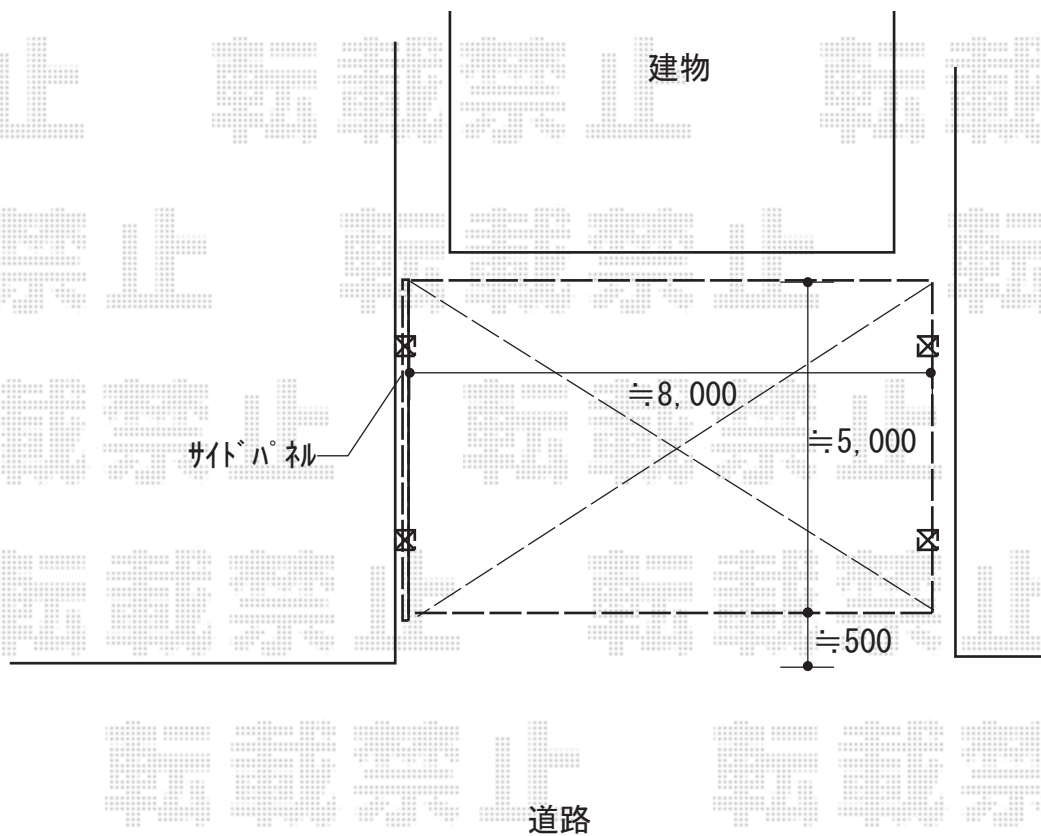

カーポート 施工概略図

YKK AP レイナトリプルポートグラン 積雪~20cm対応
幅= 8,000mm 奥行= 5,052mm 色: プラチナステン
屋根材: 熱線遮断ポリカーボネート(クリアマット)
柱仕様: ハイルフ柱仕様(有効高 約2,350mm)

YKK AP 【片側】 レイナトリプルポートグラン サイドパネル
奥行サイズ: 長さ51用 高さ= 1,873mm*2段 色: プラチナステン
パネル材: 熱線遮断ポリカーボネート(クリアマット)
柱仕様: ハイルフ柱仕様/間柱1本