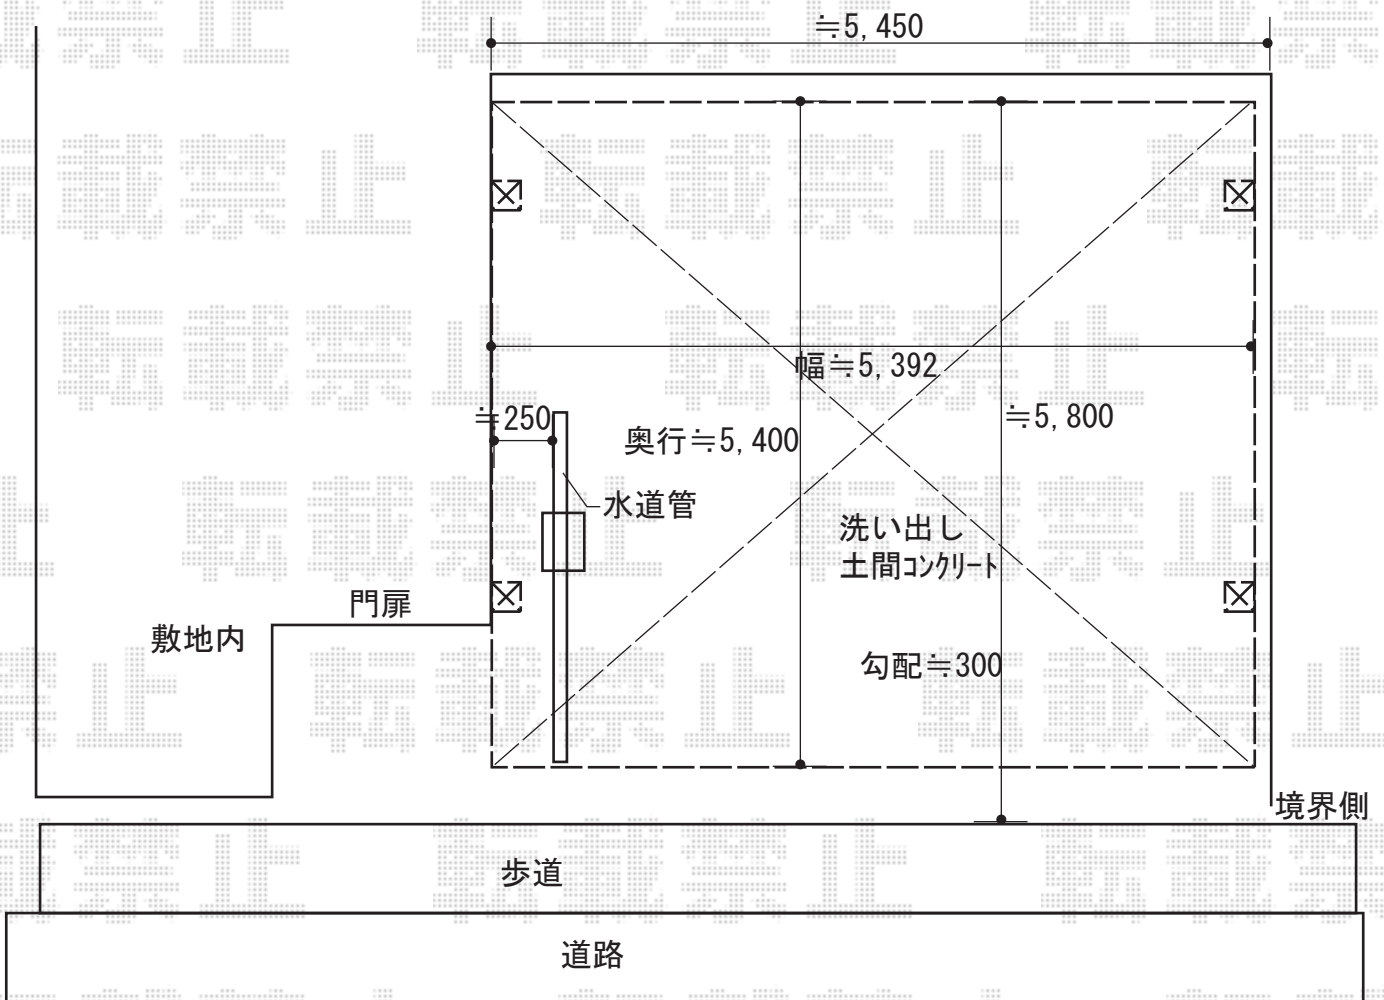

カーポート 施工概略図

YKK AP レイナツインポートグラン 積雪~20cm対応  
幅= 5,392mm 奥行= 5,400mm 色: プラチナステン  
屋根材: 熱線遮断ポリカーボネート (アースブルーマット調)  
柱仕様: ハイルフ柱仕様 (有効高 約2,350mm)

YKK AP レイナツインポートグラン 屋根ふき材補強部品 (8個入) ×2セット  
色: カームブラック\*1色のみ

建物