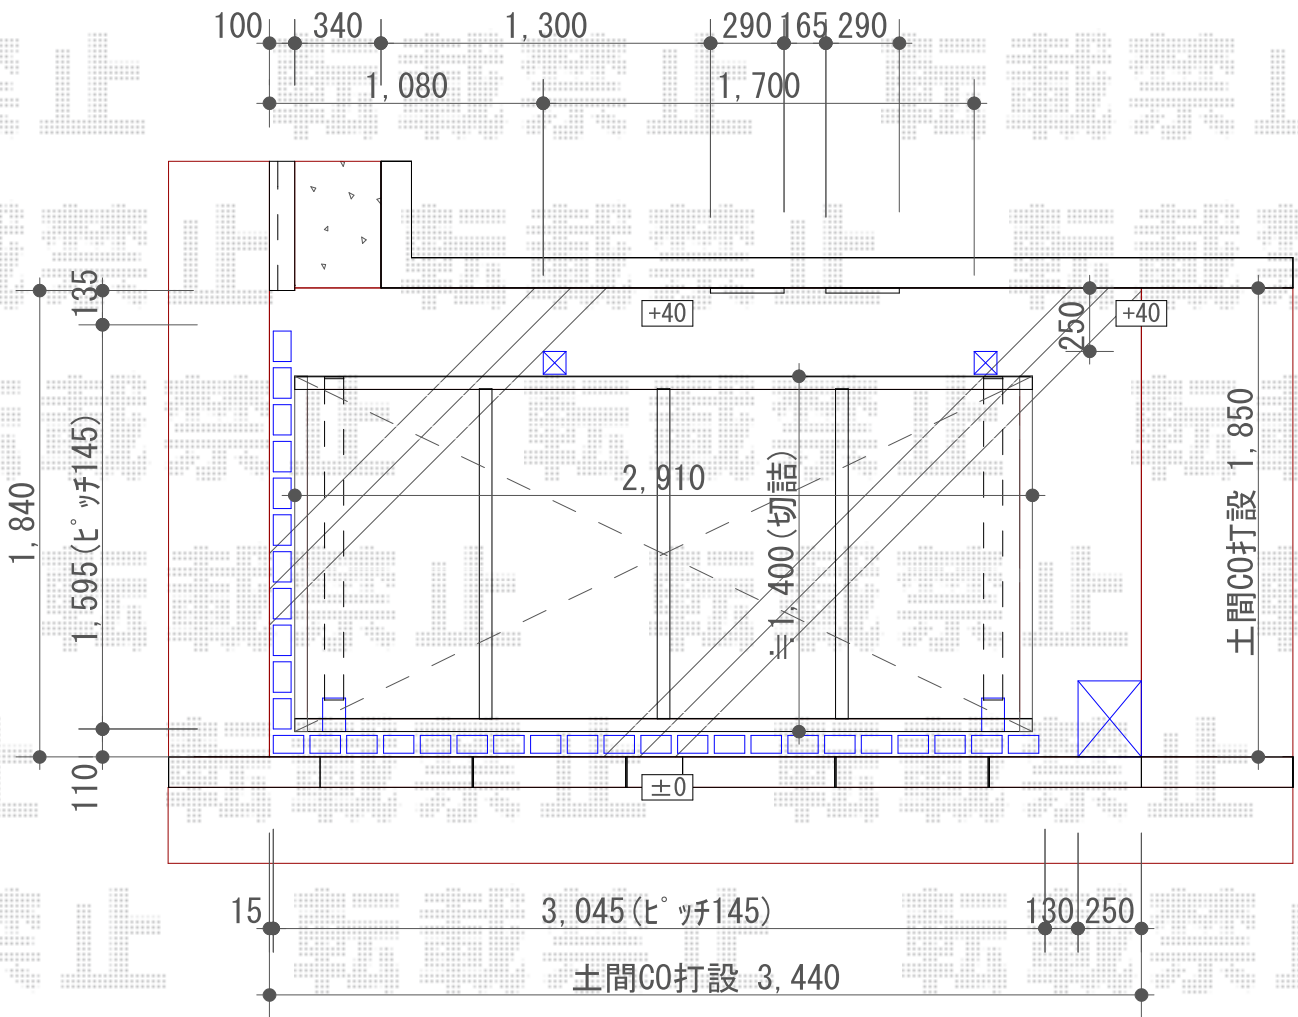

エクステリア 施工概略図

LIXIL ネスカFミニ (フラットスタイル) 積雪~20cm対応
 幅= 1,796mm
 奥行= 2911(4台~7台用)mm
 色: ナチュラルシルバー
 屋根材: 熱線吸収ポリカーボネート (ブルーマットS・すりガラス調)
 柱仕様: 標準柱仕様 (有効高 約1,900mm)

LIXIL デザイナーズパーツ
 枕木材 70×120 L5,250: 16本
 枕木材用キャップ 70×120: 32
 キャップ取り付け部品: 7
 施工ベース: L4000 × 1
 施工ベース: L2000 × 1
 取付材3セット入り: 11
 色: ナチュラルシルバーF