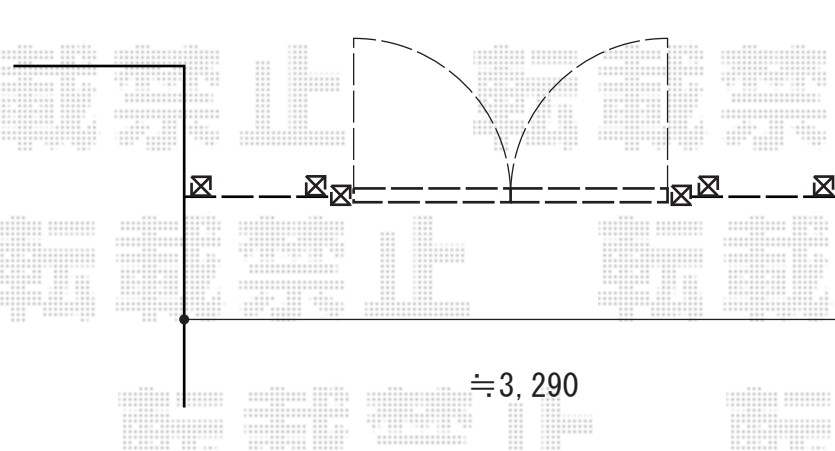

門扉・フェンス 施工概略図

LIXIL (TOEX) ライシス門扉 2型 細たて棧 両開き 柱使用

扉幅 = 600+600mm

扉高 = 1,200mm

色 : シャイングレー

錠 : シリンダーU錠

開き : 内開き

LIXIL (TOEX) ライシスフェンス 2型 細たて棧 フリーポールタイプ

本体 (W×H) = (1,975.5×1,200mm) × 1枚

柱 : T-12 × 4本

部品セット : T-12 × 4セット

端部キャップ : × 2セット

色 : シャイングレー

2018-2-476688

担当者

田中