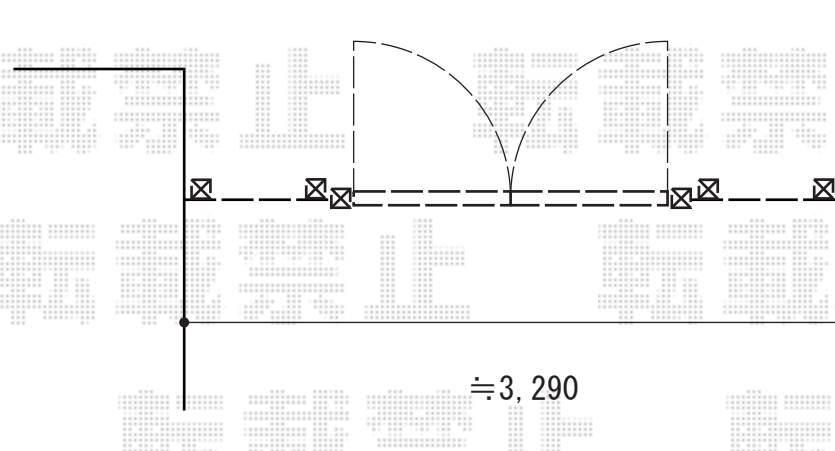

## 門扉・フェンス 施工概略図

### LIXIL (TOEX) ライシスフェンス 2型 細たて棧 フリーポールタイプ

本体 (W×H) = (1,975.5×1,200mm) × 1枚

柱 : T-12 × 4本

部品セット : T-12 × 4セット

端部キャップ : × 2セット

色 : シャイングレー

2018-2-476688

担当者