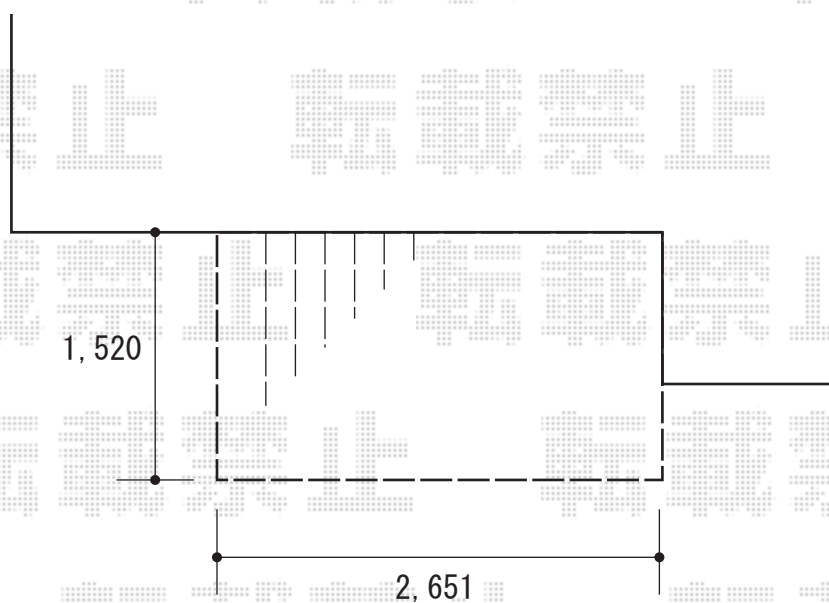

## ウッドデッキ 施工概略図

YKK AP リウッドデッキ 200  
間口= 1.5間(2,651mm)  
出幅= 5尺(1,520mm)  
色： レッドブラウン  
床板： 縦貼り  
幕板： 標準幕板  
束柱： Tタイプ(400~550mm) (色： カームブラック)  
追加部材： デッキ材上止め固定ねじ×1セット

2018-2-476691

担当者

木附